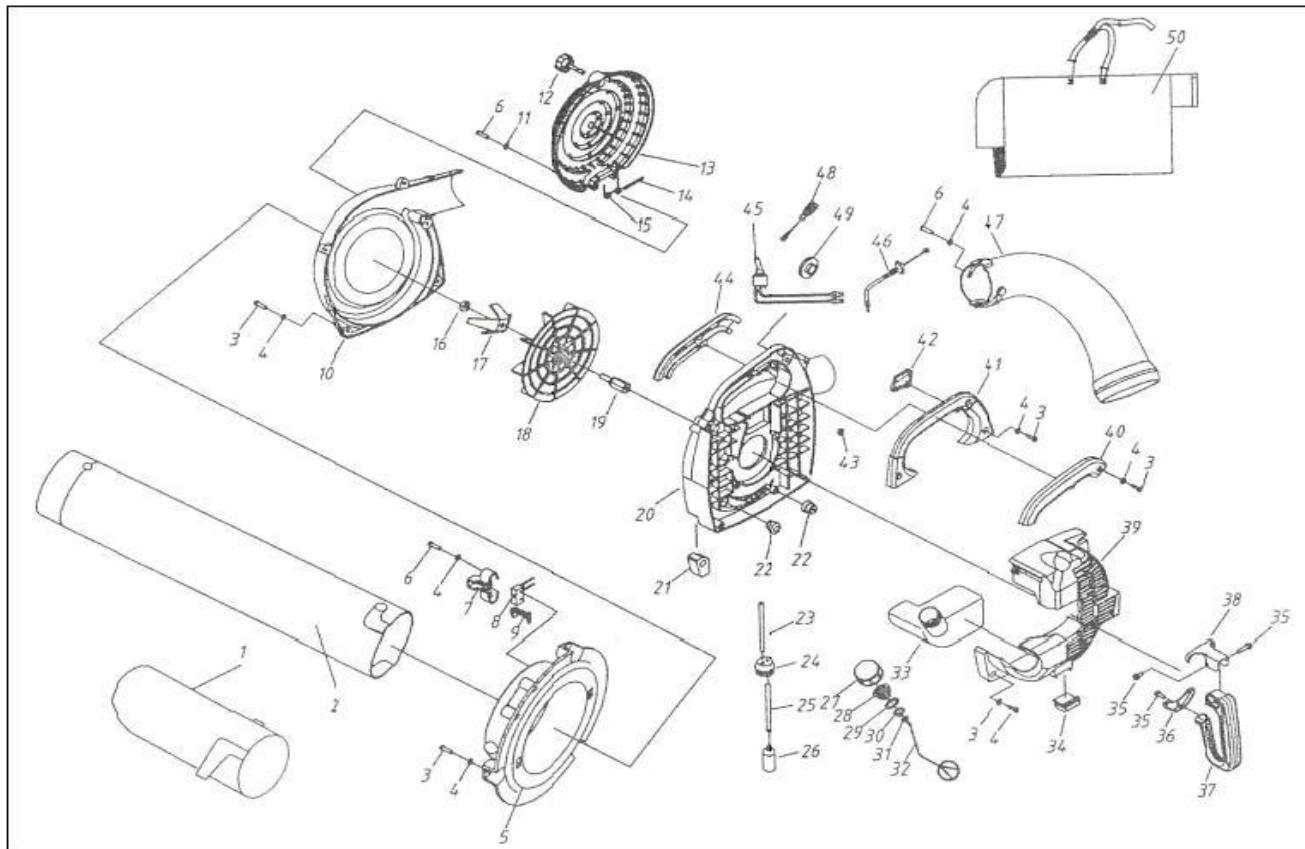

ABG EBV 260
TĚLO

ABG EBV 260

TĚLO

Poz.	Název	Obj. č.	Ks	Poz.	Název	Obj. č.	Ks
1	trubice 1	EBV260-8	1	26	filtr paliva	1E34F.9.2-3	1
2	trubice 2	EBV260A-1	1	27	víčko	1E32FL.6.2-1	1
3	šroub	GBT818	15	28	kroužek	1E32FL.6.2-2	1
4	podložka	GB848	22	29	těsnění	CG420.1.3.1-2	1
5	deska spojovací	EBV260A.1.1.1	1	30	kryt vnitřní	1E32FL.6.2-3	1
6	šroub	GBT818	4	31	ventilek	EB-415.4.1.1-1	1
7	kryt jističe	EBV260.2.3-2	1	32	řetízek	1E32FL.6.2-4	1
8	jistič	EBV260.2.3.2	1	33	nádrž palivová	EB-260.5-1	1
9	čidlo jističe	EBV260.2.3-1	1	34	podpěra C	EB-260-12	1
10	kryt ventilátoru 1	EBV260.2.2	1	35	šroub	GB9074.3	3
11	podložka	GB96	1	36	zarátka A	EBV260.1-2	1
12	šroub	EBV260.2.4	1	37	držadlo	EBV260.1.1	1
13	kryt čistící	EBV260.2-1	1	38	zarátka B	EBV260.1-1	1
14	šroub pružiny	EBV260.2-2	1	39	kryt komplet	EB-260-1	1
15	pružina	EBV260.2-3	1	40	kryt rukojeti 1	EB-260-3	1
16	matice	GBT889.1	1	41	rukojeť	EB-260-2	1
17	drtič	EBV260-2	1	42	páčka plynu	EB-260-9	1
18	ventilátor	EBV260.2.1	1	43	kolík	1E34F.5-1	2
19	spojka	EBV260-1	1	44	kryt rukojeti 2	EB-260-4	1
20	kryt ventilátoru 2	EB-260.1.1	1	45	vypínač STOP	EBV260.4A	1
21	podpěra A	EB-260-10	2	46	bowden plynu	EB-260.4	1
22	podpěra B	EB-260-14	2	47	trubice 3	EBV260-6	1
23	hadička A	EB-260.5-2	1	48	kabel elektr.	EBV260.3	2
24	průchodka	1E36FF.8.1-1	1	49	těsnění STOP	EB-260-KG-1	1
25	hadička B	EB-260.5-3	1	50	vak	EBV260.5	1