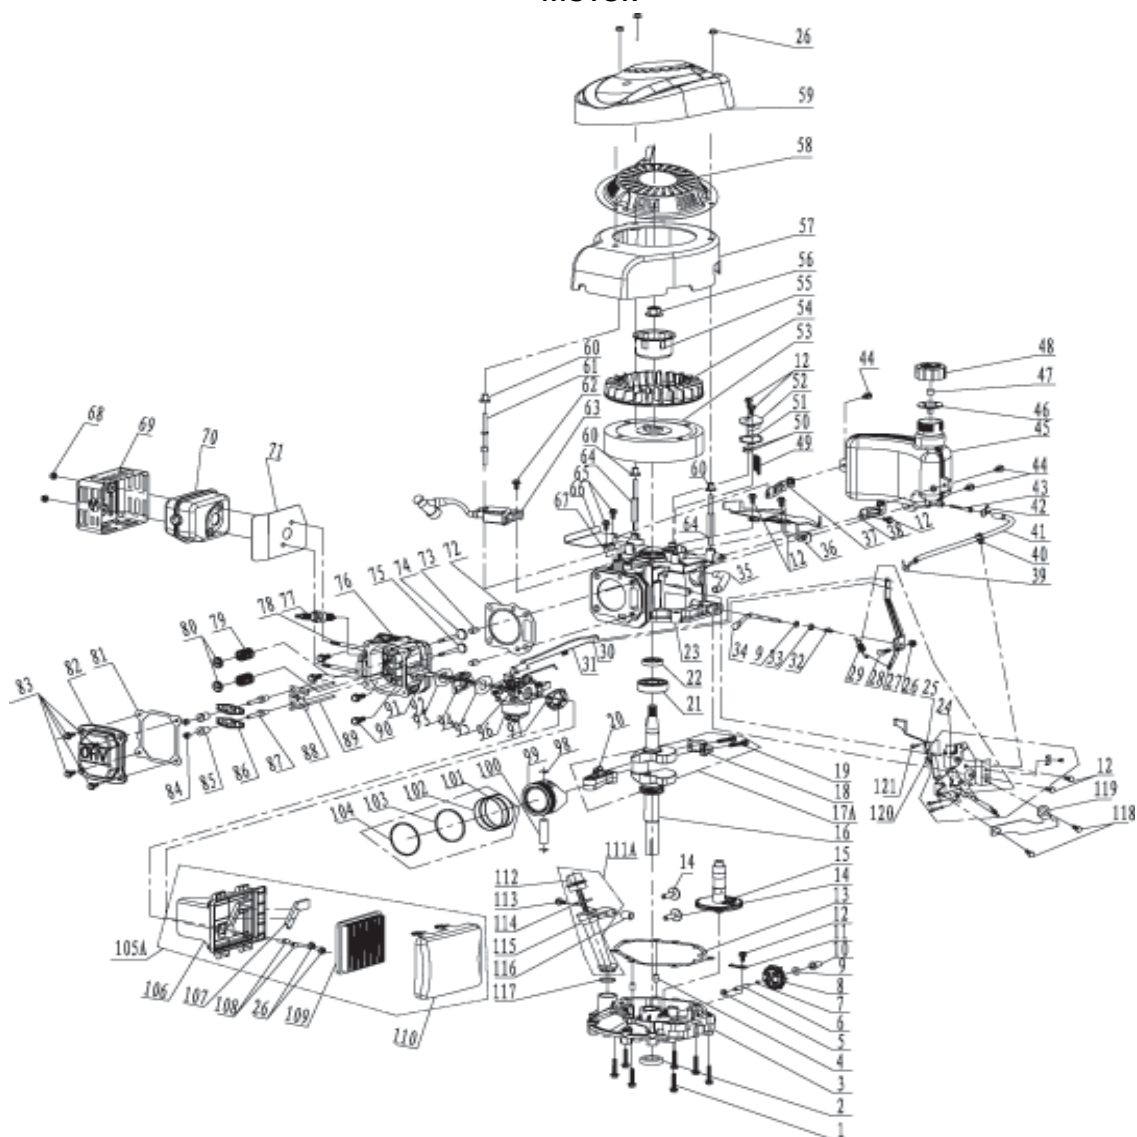

**ABG 570
MOTOR**

Poz.	Název	Obj. č.	Ks	Poz.	Název	Obj. č.	Ks
120	Pružina spínače	JL65.05-11	1	105	Vzduchový filtr	JL60.08-00F1	1
119	Destička regulátoru	JL65.05-10	1	104	Pístní kroužek I	JL65.03-2	1
118	Šroub M6x12	GB5787	2	103	Pístní kroužek II	JL65.03-3	1
117	Těsnění 20x2,2	JL60.00-05	1	102	Kroužek	JL65.03-9	2
116	Váleček	JL60.00-017	1	101	Vodící drážka	JL65.03-10	1
115	Hrdlo olejové nádrže	JL60.00-04	1	100	Pístní čep	JL60.03-5	1
114	Těsnění 25x3,1	JL60.00-03	1	99	Píst	JL65.03-1	1
113	Šroub M6x50	GB5787-86	1	98	Pojistný kroužek	JL60.03-4	2
112	Měrka oleje s víčkem	JL60.00-02	1	97	Těsnění filtru	JL60.00-02	1
111	Měrka oleje sestava	JL60.00-01	1	96	Karburátor	JL60.06-00	1
110	Kryt filtru	JL60.08-05F1	1	95	Táhlo	JL60.07-2	1
109	Papírový filtr	JL60.08-04F1	1	94	Těsnění	JL60.00-19	1
108	Pouzdro	JL60.08-03F1	2	93	Vstupní vedení	JL60.00-4	1
107	Kryt	JL60.08-02F1	1	92	Těsnění	JL60.00-5	1
106	Těleso filtru	JL60.08-01F1	1	91	Svorník M6x95	GB900-88	2