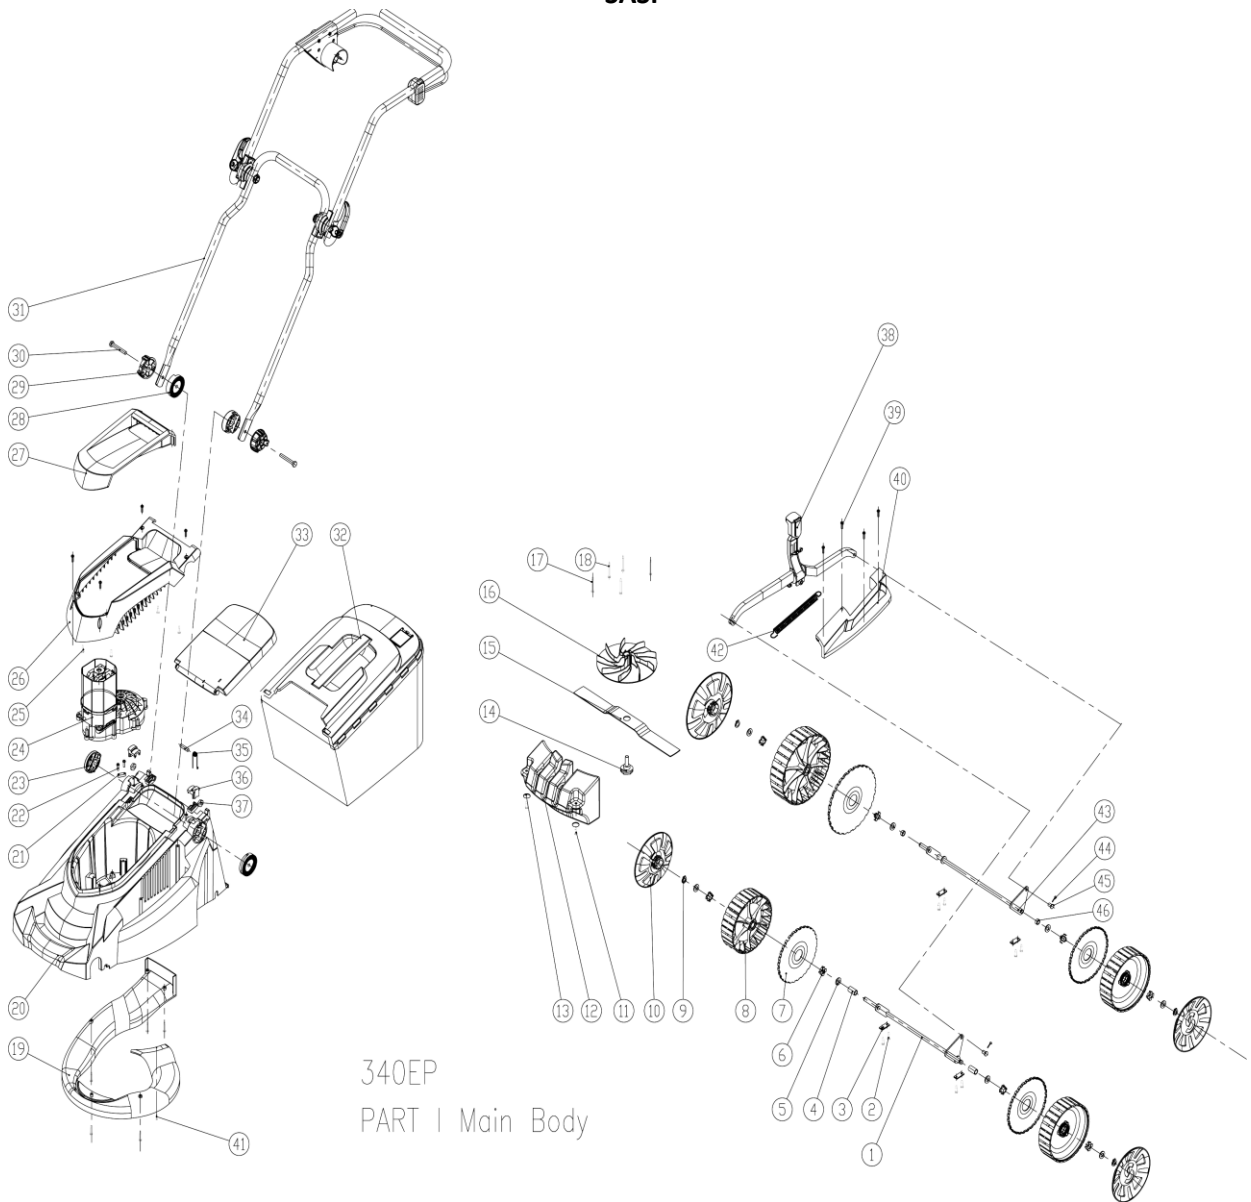

ABG 220
ŠASÍ

**ABG 220
ŠASÍ**

Poz.	Název	Obj. č.	Ks	Poz.	Název	Obj. č.	Ks
46	Pouzdro zadní osy	447206	2	23	Šroub upevňovací	447011	2
45	Kolík	447806	2	22	Šroub	402802	2
44	Kolík	447811	2	21	Podložka	401705	1
43	Osa zadní	447204	1	20	Kryt	447003	1
42	Pružina nastavení	447503	1	19	Kryt vnitřní	447019	1
41	Šroub	447813	1	18	Šroub	447802	4
40	Kryt spodní	447004	1	17	Šroub	447818	1
39	Šroub	401802	5	16	Ventilátor	428016	1
38	Nastavení centrální	447330	1	15	Nůž	447212	1
37	Matice	428813	2	14	Šroub nože	428041	1
36	Držák deflektoru	447013	2	13	Podložka	447223	2
35	Pružina deflektoru	447501	1	12	Korektor v celku	447300	1
34	Osa deflektoru	447222	1	11	Šroub	447814	2
33	Deflektor	447005	1	10	Kryt kola vnější	447010	4
32	Koš na trávu v celku	447320	1	9	Kroužek	410807	4
31	Řídítka v celku	448340	1	8	Kolo	447009	1
30	Šroub	409802	2	7	Kryt kola vnitřní	447014	4
29	Šroub upevňovací	443012	2	6	Vložka kola	431031	8
28	Matice upevňovací	447012	2	5	Podložka	428824	5
27	Kryt vrchní	447001	1	4	pouzdro osy	447205	2
26	Kryt spodní	447002	1	3	Podložka	448210	4
25	Šroub	402802	15	2	Šroub	447814	8
24	Motor v celku	447310	1	1	Osa přední v celku	447203	1