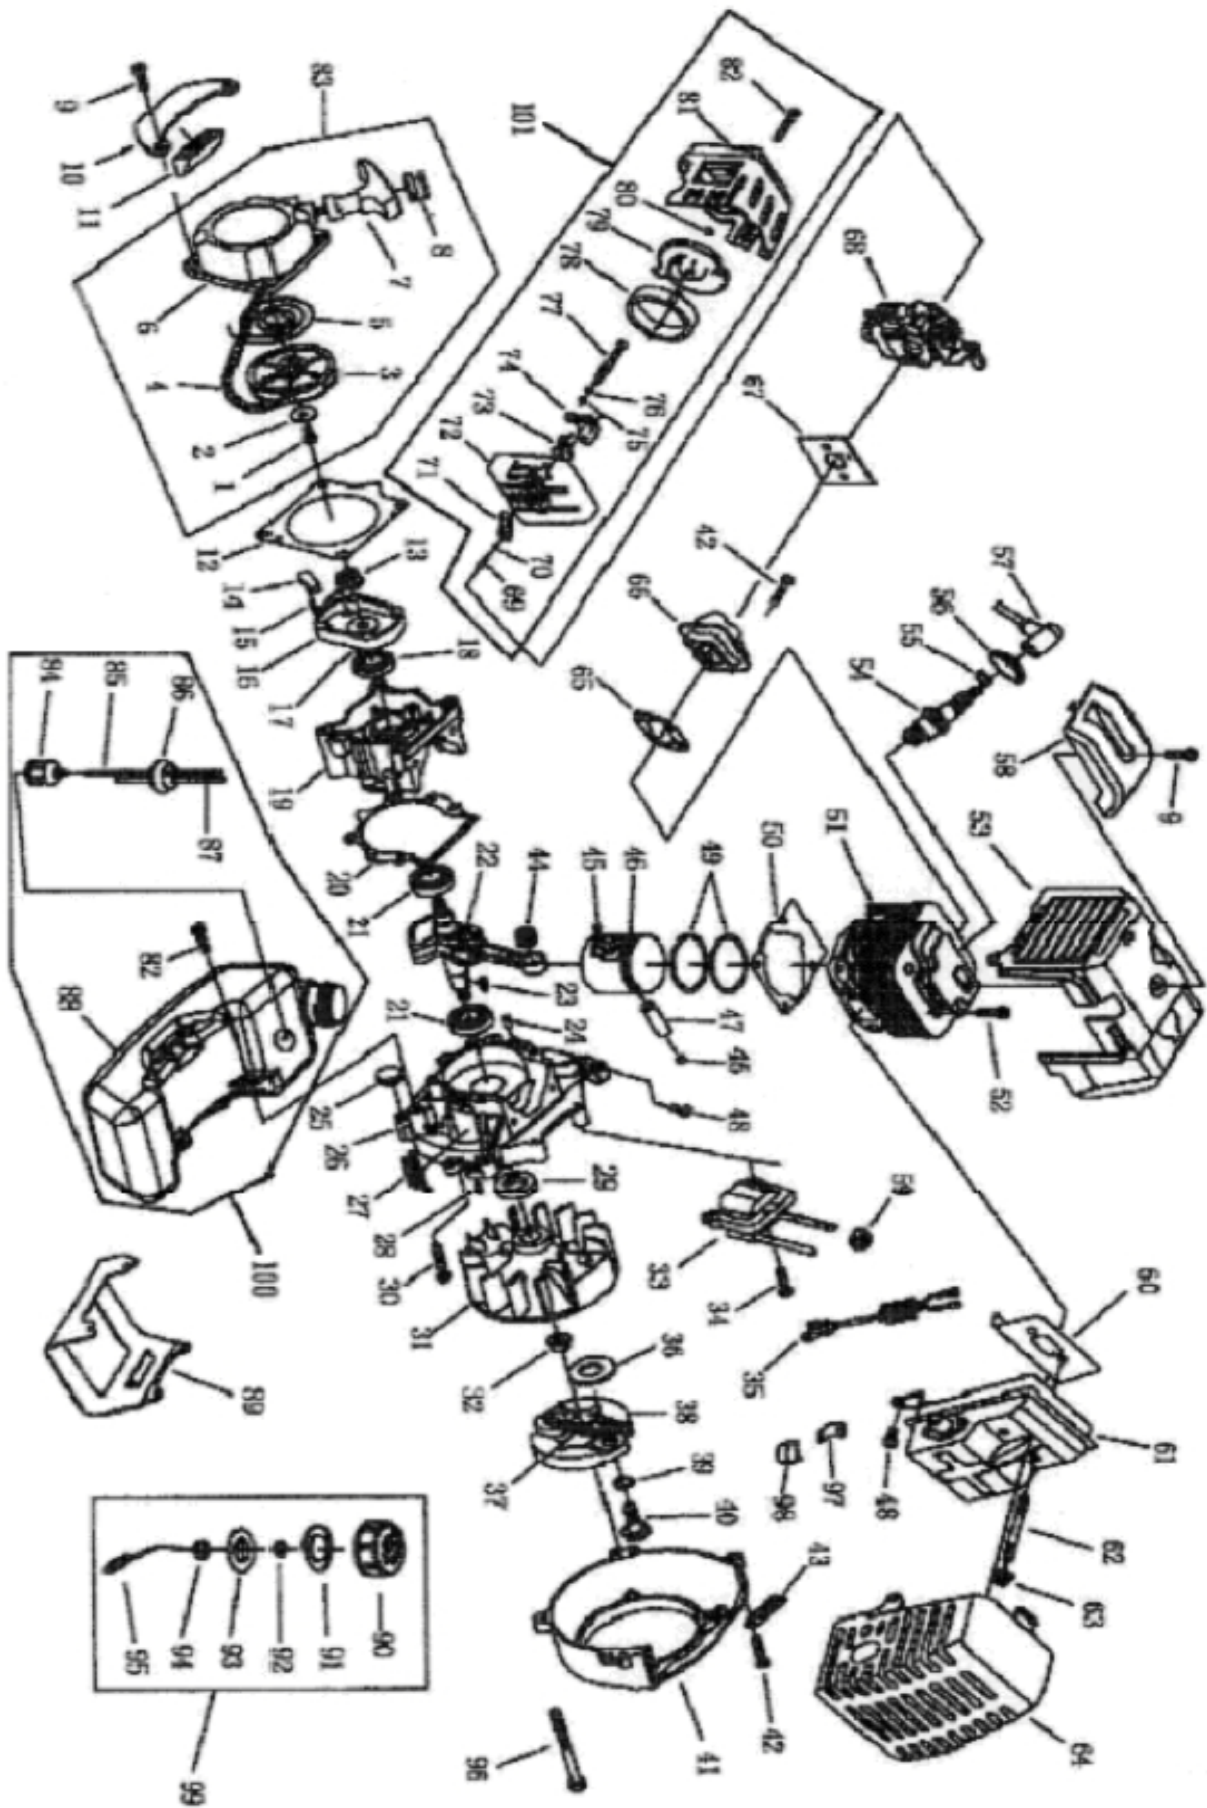

ABG 430
MOTOR

**ABG 430
MOTOR**

Poz.	Název	Obj. č.	Ks	Poz.	Název	Obj. č.	Ks
101	filtr komplet	1E40F-F	1	56	víčko	1E34F.5-3	1
100	nádrž komplet	1E40F-N	1	55	pružina	1E40F-3A.8-2	1
99	víčko nádrže	1E32FL.6.2	1	54	svíčka zapalovací	A6RMPB	1
98	kroužek stavecí	1E40F-5.10-2	1	53	kryt komplet	1E40F-5.5	1
97	výstup	1E40F-5.10-1	1	52	šroub M5x20	GBT70	4
96	šroub M5x25	GBT9074.13	2	51	válec	1E40F-5-4	1
95	retízek	1E32FL.6.2-4	1	50	těsnění válce	1E40F-5-6	1
94	víčko vnitřní B	1E32FL.6.2-3	1	49	kroužek pístní	1E40FP-3Z.3-5	2
93	víčko vnitřní A	1E32FL.6.2-2	1	48	šroub M5x12	GBT9074.4	3
92	kroužek	EB415.4.1.1-1	1	47	cep pístní	1E46FP.6-3	1
91	tesnění	CG420.1.3.1-2	1	46	píst	1E40F-5.4-1	1
90	víčko	1E32FL.6.2-1	1	45	kroužek pojistný	1E40F-03.02.01	2
89	podstavec	CG430-2	1	44	ložisko jehlové	1E40F-5.4-2	1
88	nádrž palivová	1E40F-5A.4.1	1	43	svorka	1E40F-3A.9	1
87	hadicka paliva B	1E40F-5A.4.2-1	1	42	šroub M5x25	GBT9074.13	6
86	pruchodka	1E36FF.8.1-1	1	41	kryt ventilátoru	1E40F-5-9	1
85	hadicka paliva A	1E40F-5A.4.2-2	1	40	šroub spojky	1E40F-5-12	2
84	filtr paliva	1E34F.9.2-3	1	39	podložka A	1E40F-5-11	2
83	startér komplet	1E40F-5.11	1	38	závaží spojky	1E40F-5.6.1	2
82	šroub M5x16	GBT9074.4	3	37	pružina spojky	1E40F-5.6-1	1
81	kryt filtru	1E40F-5A.1-1	1	36	podložka B	1E36F-3	2
80	kroužek 3.15x1.8	GBT3452.1	1	35	kabel elektrický	SG230-EMC.1B	1
79	víko filtru	1E40F-5A.1-2	1	34	šroub M5x20	GBT9074.13	2
78	filtr vzduchový	1E34F.1-1	1	33	cívka zapalovací	CG62250006A	1
77	šroub M5x55	GBT70.1	2	32	matice M8	GBT6177.1	1
76	podložka 5	GBT93	2	31	kolo obežné	CG62250005A	1
75	podložka 5	GBT97.1	2	30	šroub M5x30	GBT9074.4	4
74	plech krycí	1E40F-5A.1.2	1	29	gufero 2	1E40F-5.9	1
73	pácka sytice B	1E40F-5A.1.1-2	1	28	pero 4x10	GBT119	2
72	deska filtru	1E40F-5A.1.1.1	1	27	kryt vodící	1E40F-5.8-3	1
71	pácka sytice A	1E40F-5A.1.1-1	1	26	skříň kliková B	1E40F-5.8-1	1
70	podložka 3	GBT97.1	1	25	podložka pryžová	1E40F-5A.4.2-1	2
69	šroub ST2.9x6.5	GBT845	1	24	kolík vymešov.	GBT119	2
68	karburátor	1E40F-5A.8B	1	23	pero 3x3x13	GBT1099	1
67	tesnění karb B	1E40F-5A-1	1	22	hrídel klikový	1E40F-5.4.1	1
66	vymešovac	1E40F-5A.2	1	21	ložisko 6201	GBT276	2
65	tesnění karb A	1E40F-5-2	1	20	tesnění karteru	1E40F-5.8-4	1
64	kryt výfuku	1E40F-5-7	1	19	skříň kliková A	1E40F-5.8-2	1
63	matice M6	GBT6177.1	2	18	gufero 1	1E36F.2	1
62	šroub výfuku	1E40F-5-13	2	17	kroužek 4	GBT896	1
61	tlumic výfuku	1E40F-5.2	1	16	rohatka	1E40F-5.7-1	1
60	tesnění výfuku	1E40F-5-5	1	15	pružina západky	1E36F.1.2-2	1
59	pruchodka	1E40F-5.3-1	1	14	západka	1E46FP.4-2	1
58	kryt horní	1E40F-5-8	1	13	matice M8	GBT6170	1
57	botka kabelová	1E34F.5-2	1	12	tesnění ploché	1E40F-5A-10	1