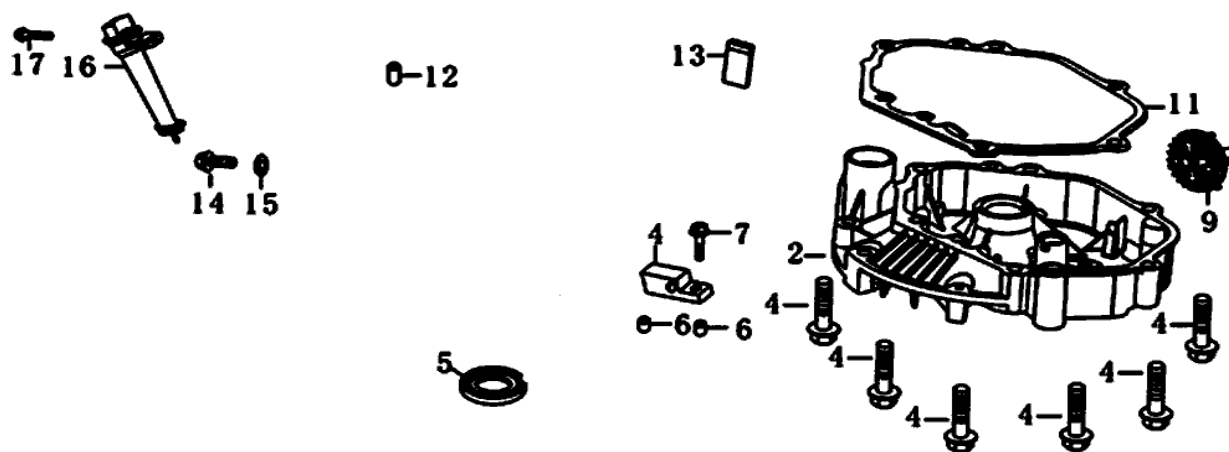

**KRYT KLIKOVÉ SKŘÍŇE
0-12**

Poz.	Název	Obj. č.	Ks	Poz.	Název	Obj. č.	Ks
17	Šroub M6x35	380140100-0003	1	9	Regulátor	171750014-0001	1
16	Olejové hrdlo kompletní	110690016-0001	1	7	Šroub M6x18	380140333-0001	1
15	Podložka 10x16x1,5	380450514-0001	1	6	Váleček 8x10	380600121-0001	2
14	Vypouštěcí šroub	110260025-0001	1	5	Gufero 25x41,25x6	380650347-0001	1
13	Membrána	150570002-0001	1	4	Šroub M8x50	380140148-0005	6
12	Váleček 8x14	380600120-0001	2	2	Kryt skříně	110820026-0001	1
11	Těsnění	110830013-0001	1