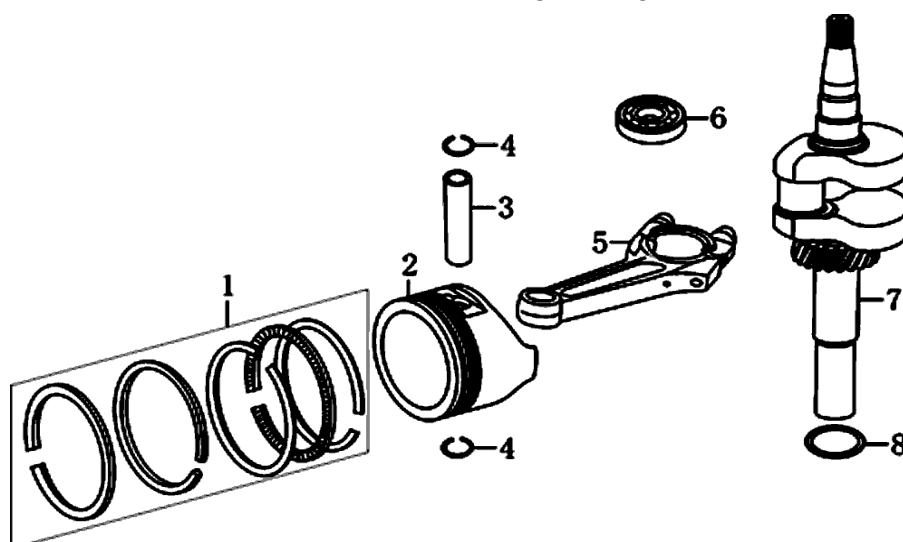

**ABG GOLF
MOTOR
HŘÍDEL KLIKOVÁ A PÍST**

Poz.	Název	Obj. č.	Ks	Poz.	Název	Obj. č.	Ks
8	Podložka vymežovací	380450518-0001	1	4	Kroužek pojistný	380560056-0001	1
7	Kliková hřídel (B)	130290108-0001	1	3	Pístní čep	130060031-0001	1
6	Ložisko 6205	380630137-0002	1	2	Píst	130030083-0001	1
5	Ojnice	130150052-0001	1	1	Sada pístních kroužků	130070079-0001	1