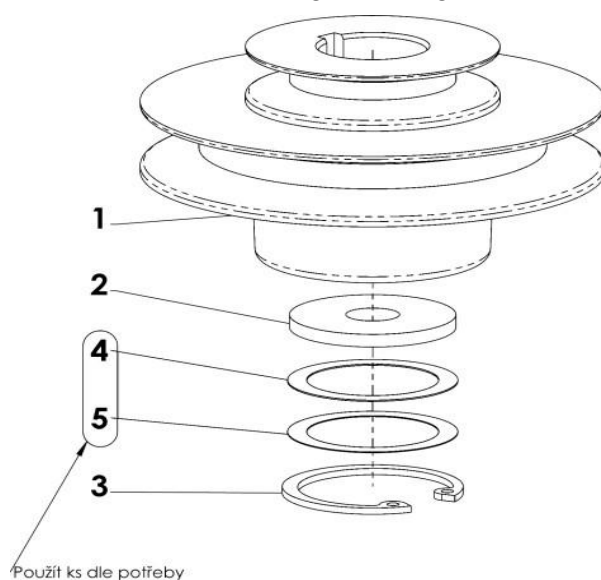

ABG GOLF
TĚLO
HNACÍ ŘEMENICE

Poz.	Název	Obj. č.	Ks	Poz.	Název	Obj. č.	Ks
1	Hnací řemenice	3203325079	1	4	Podložka vymežovací	127043	1
2	Podložka 11	195528	1	5	Podložka vymežovací	126003	1
3	Pojistný kroužek	126503	1