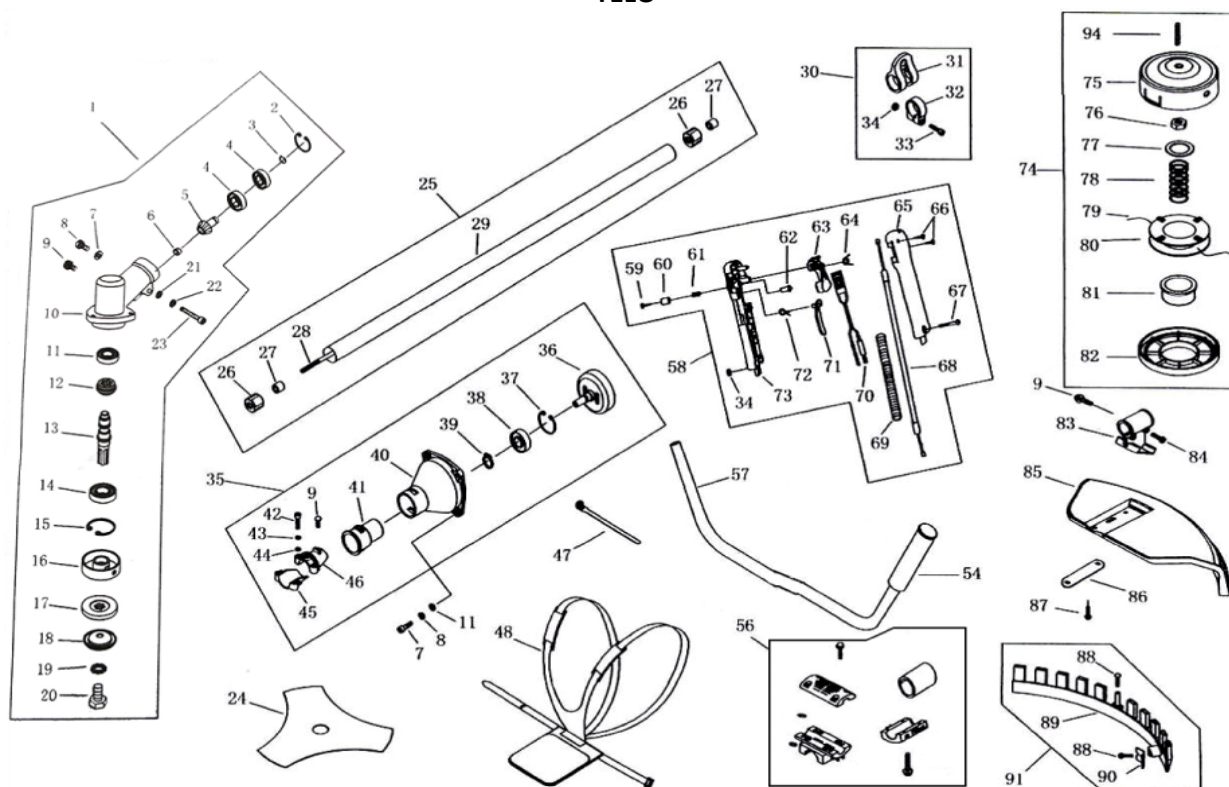

**ABG 430
MOTOR**

Poz.	Název	Obj. č.	Ks	Poz.	Název	Obj. č.	Ks
11	podložka pryž.	1E40F-5A-2	1	5	pružina vratná	1E40FP-3Z.4-7	1
10	podpera	1E40F-5A-4	1	4	šnura startéru	CG62250004	1
9	šroub M5x20	GBT9074.4	5	3	buben startéru	1E40F-5.11-1	1
8	záchyť	1E40FP-3Z.4-10	1	2	podložka	1E40F-5.11-2	1
7	rukojet startéru	1E40FP-3Z.4-2	1	1	šroub M5x12	GBT67	1
6	kryt startéru	1E40F-5.11.1	1				

**ABG 430
TĚLO**

Poz.	Název	Obj. č.	Ks	Poz.	Název	Obj. č.	Ks
95	Motor	1E40F-5A	1	79	struna nylon	CG62750079	2
94	šroub spojovací	CG305F.8-6	1	78	pružina	CG305F.8-3	1
91	kryt kompletní	CG420.7.1.1	1	77	podložka	CG305F.8-5	1
90	nůž	CG420.7.1.1-2A	1	76	matice levá	CG305F.8-4	1
89	kryt	CG420.7.1.1-1	1	75	pouzdro hlavy	CG305F.8.1	1
88	šroub 4.2x16	GBT845	3	74	hlava strunová	CG305F.8	1
87	šroub M6x16	GBT9074.4	4	73	skříň levá	BL750.3-6	1
86	podložka	CG330B-6	2	72	pružina	BL750.3-2	1
85	kryt bezpečn.	CG420.7.1-1	1	71	rukojeť	BL750.3-3	1
84	šroub M5x30	GBT9074.13	2	70	tlačítko STOP	CG260B-EMC.1C	1
83	konzola	BG430.2.6-1	1	69	trubka	BG-328A-2	1
82	víko hlavy	CG305F.8-2	1	68	kabel komplet	CG330B-FG-1	1
81	kryt přítlačný	CG305F.8-7	1	67	šroub M5x30	GBT70.1	1
80	držák struny	CG305F.8-1	1	66	šroub 2.9x18	GBT845	2