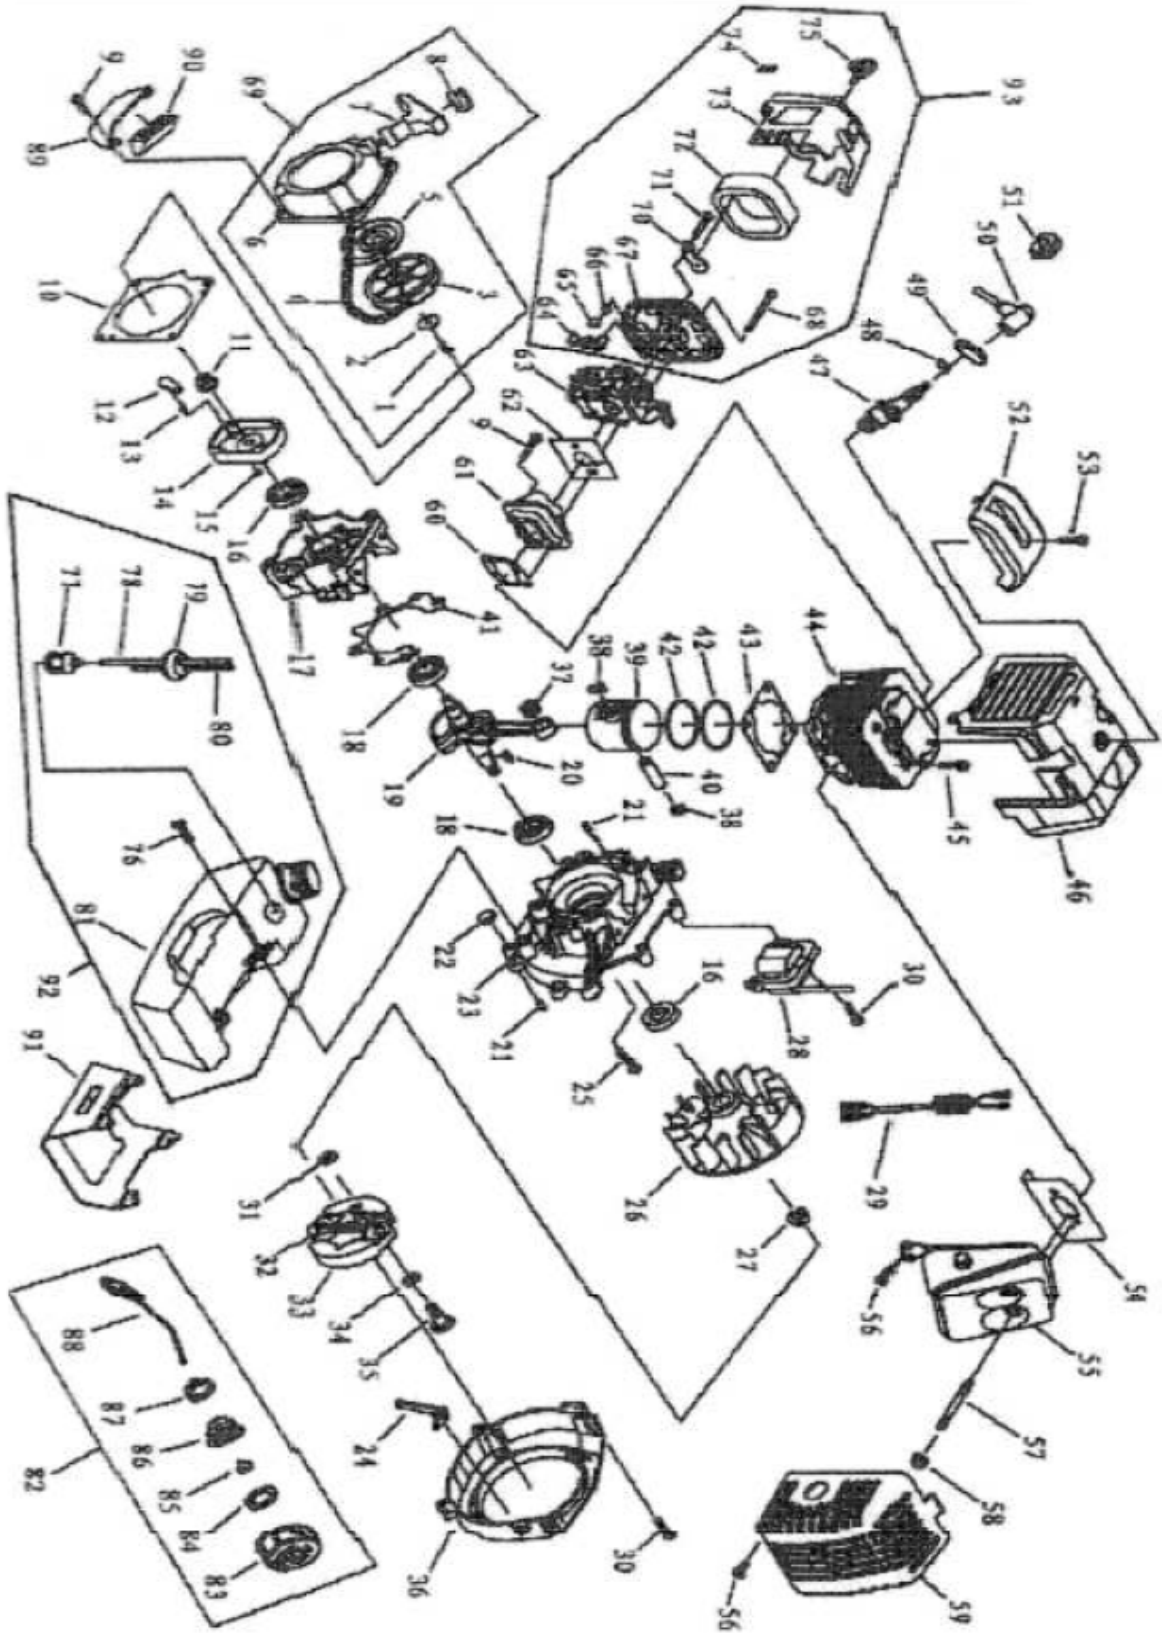

ABG 330
MOTOR

**ABG 330
MOTOR**

Poz.	Název	Obj. č.	Ks	Poz.	Název	Obj. č.	Ks
1	šroub M5x12	GBT67	1	48	pružina	1E40F-3A.8-2	1
2	podložka	1E40F-5.11-2	1	49	víčko	1E34F.5-3	1
3	buben startéru	1E40F-5.11-1	1	50	botka kabelová	1E34F.5-2	1
4	šnura startéru	CG62250004	1	51	zátka	1E40F-5.3-1	1
5	pružina vratná	1E40FP-3Z.4-7	1	52	kryt horní	1E36F-2-7	1
6	kryt startéru	1E40F-5.11.1	1	53	šroub M5x20	GBT9074.4	1
7	rukojet startéru	1E40FP-3Z.4-2	1	54	tesnění výfuku	1E36F-2-5	1
8	záchyť	1E40FP-3Z.4-10	1	55	tlumic výfuku	1E36F-2.2	1
9	šroub M5x20	GBT9074.4	6	56	šroub M5x20	GBT9074.4	3
10	tesnění ploché	1E40F-5A-10	1	57	šroub výfuku	1E36F-2-9	2
11	matice M8	GBT6170	1	58	matice M5	GBT6177.1	2
12	západka	1E46FP.4-2	1	59	kryt výfuku	1E36F-2.7	1
13	pružina západky	1E36F.1.2-2	1	60	tesnění karb A	1E36F-2-2	1
14	rohatka	1E40F-5.7-1	1	61	vymezovac	1E36F-2A-2	1
15	kroužek 4	GBT896	1	62	tesnění karb B	1E36F-2A-1	1
16	gufero	1E36F.2	2	63	karburátor	1E36F-2A.1B	1
17	skříň kliková A	1E36F-2.6-2	1	64	páčka sytice A	1E34F.1-2	1
18	ložisko 6201	GBT276	2	65	kroužek	1E34F.1-7	1
19	hrídel klikový	1E36F-2.4.3	1	66	matice M4	GBT6172	1
20	pero 3x3x13	GBT1099	1	67	deska fitru	1E34F.1.1	1
21	kolík vmez.	GBT119	4	68	šroub M5x50	GBT9074.4	2
22	podložka pryžová	1E40F-5A-3	2	69	startér komplet	1E40F-5.11	1
23	skříň kliková B	1E36F-2.6-1	1	70	páčka sytice B	1E34F.1-3	1
24	lapac	1E36F-2-11	1	71	šroub 4.2x12	GBT845	1
25	šroub M5x30	GBT9074.4	4	72	filtr vzduchový	1E34F.1-1	1
26	kolo obežné	CG62250005	1	73	kryt fitru	1E34FA.1-1	1
27	matice M8	GBT6177.1	1	74	polepka	1E40F-3A.3-5	1
28	cívka zapalovací	CG62250006	1	75	šroub filtru	1E34F.1.2	1
29	kabel elektrický	CG260A-EMC.2B	1	76	šroub M5x16	GBT9074.4	2
30	šroub M5x20	GBT9074.13	4	77	filtr paliva	1E34F.9.2-3	1
31	podložka B	1E36F-3	2	78	hadicka paliva A	1E36F-2A.3.1-2	1
32	pružina spojky	1E40F-5.6-1	1	79	pruchodka	1E36FF.8.1-1	1
33	závaží spojky	1E40F-5.6.1	2	80	hadicka paliva B	1E36F-2A.3.1-1	1
34	podložka A	1E40F-5-11	2	81	nádrž palivová	1E36F-2A.3-1	1
35	šroub spojky	1E40F-5-12	2	82	víčko nádrže	1E32FL.6.2	1
36	kryt ventilátoru	1E36F-2-8	1	83	víčko	1E32FL.6.2-1	1
37	ložisko jehlové	1E36F-2.4.1	1	84	tesnění	CG420.1.3.1-2	1
38	kroužek pojistný	1E36F.10-2	2	85	kroužek	EB415.4.1.1-1	1
39	píst	1E36F-2.4.2	1	86	víčko vnitřní A	1E32FL.6.2-2	1
40	cep pístní	1E36F.10-1	1	87	víčko vnitřní B	1E32FL.6.2-3	1
41	tesnění karteru	1E36F-2.6-3	1	88	retízek	1E32FL.6.2-4	1
42	kroužek pístní	1E36F.10-3	2	89	podpera A	1E40F-5A-4	1
43	tesnění válce	1E36F-2-6	1	90	podložka pryž	1E40F-5A-2	1
44	válec	1E36F-2-4	1	91	podstavec	CG330B-5	1
45	šroub M5x16	GBT70.1	4	92	nádrž komplet	1E36F-N	1
46	kryt komplet	1E36F-2.5	1	93	filtr komplet	1E36F-F	1
47	svíčka zapalovací	A6RMPB	1