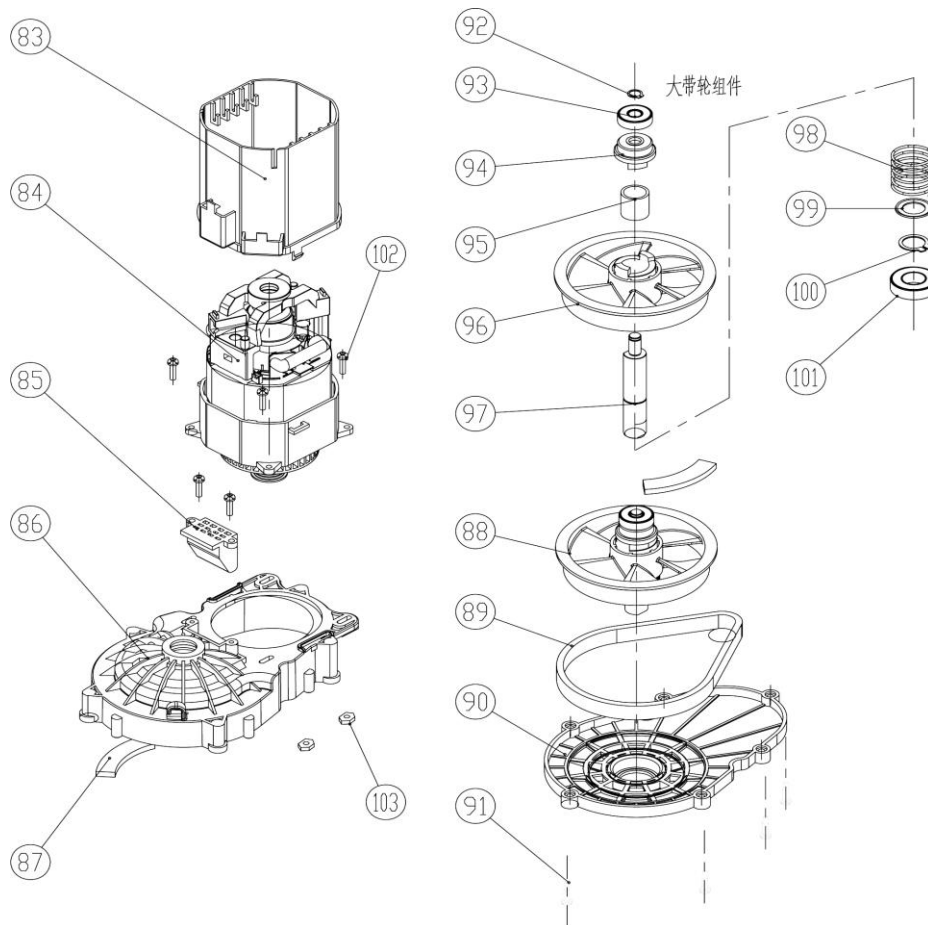

**ABG 220
MOTOR**

Poz.	Název	Obj. č.	Ks	Poz.	Název	Obj. č.	Ks
103	Matice	413801	4	92	Kružek	410804	1
102	Šroub	413801	4	91	Šroub	402802	4
101	Ložisko	431601	1	90	Kryt dolní	448019	1
100	Kroužek	447810	1	89	Řemen	447903	1
99	Úchyt pružiny brzdy	447201	1	88	Kolo ventilátoru 1	448332	1
98	Pružina brzdy	447502	1	87	Brzda	447904	2
97	Hřídel	448213	1	86	Kryt horní	448018	1
96	Kolo ventilátoru 2	448201	1	85	Držák	431017	1
95	Vložka	448214	1	84	Motor v celku	447311	1
94	Brzda	448215	1	83	Kryt motoru	448020	1
93	Ložisko	410601	1