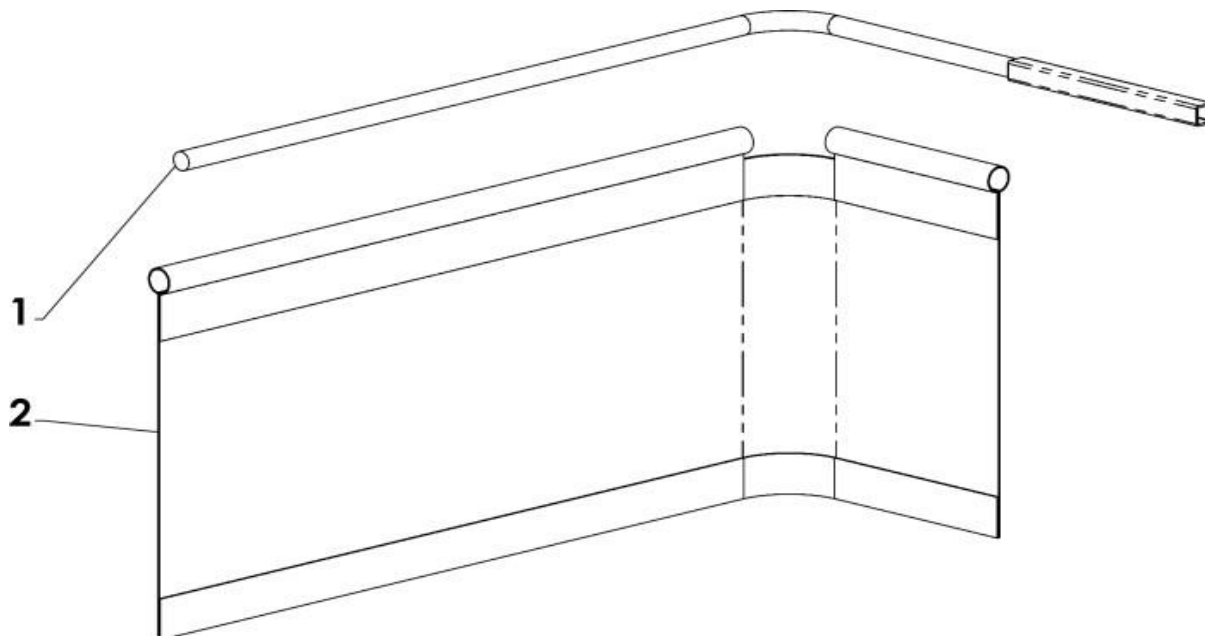

ABG GOLF
TĚLO
ZÁKLADNÍ NÁHLED 2

Poz.	Název	Obj. č.	Ks	Poz.	Název	Obj. č.	Ks
30	Šroub M8x50	189593	2	15	Kolo levé 3.50-6	2001400048	1
29	Šroub M6x35	184587	1	14	Podložka	127041	3
28	Šroub M6x14	182514	3	13	Pružina čelisti	189511	1
27	Element ovládací	189521	2	12	Hřídel náhonu	3203822028	1
26	Řídítka DS-521L	2001400096	1	11	Disk 4 nožový nízký	2001400031	1
25	Element ovládací	171525	1	10	Kladka disku	2001400003	1
24	Zátka čtvercová	169506	1	9	Brzdová čelist	189014	2
23	Pružina TZ	189516	1	8	Brzdový klíč	2298032059	1
22	Kladka pojezdu	2001400005	1	7	Kryt	189012	1
21	Kladka napínáku	2001400008	1	6	Hnaná řemenice	189004	1
20	Převodovka DS-521	2001400047	1	5	Pružina tažná TZ	169514	1
19	Domeček ložiska	2291646043	2	4	Pružina T	184553	1
18	Poloosa pravá	2291621014	1	3	Podložka	110012	3
17	Poloosa levá	2291621013	1	2	Podložka	127014	6
16	Kolo pravé 3.50-6	2001400049	1	1	Rám barvený	2001401050	1

ZÁSTĚRKA BOČNÍ

Poz.	Název	Obj. č.	Ks	Poz.	Název	Obj. č.	Ks
1	Držák plenty úplný	169016	1	2	Plenta	3001400029	1