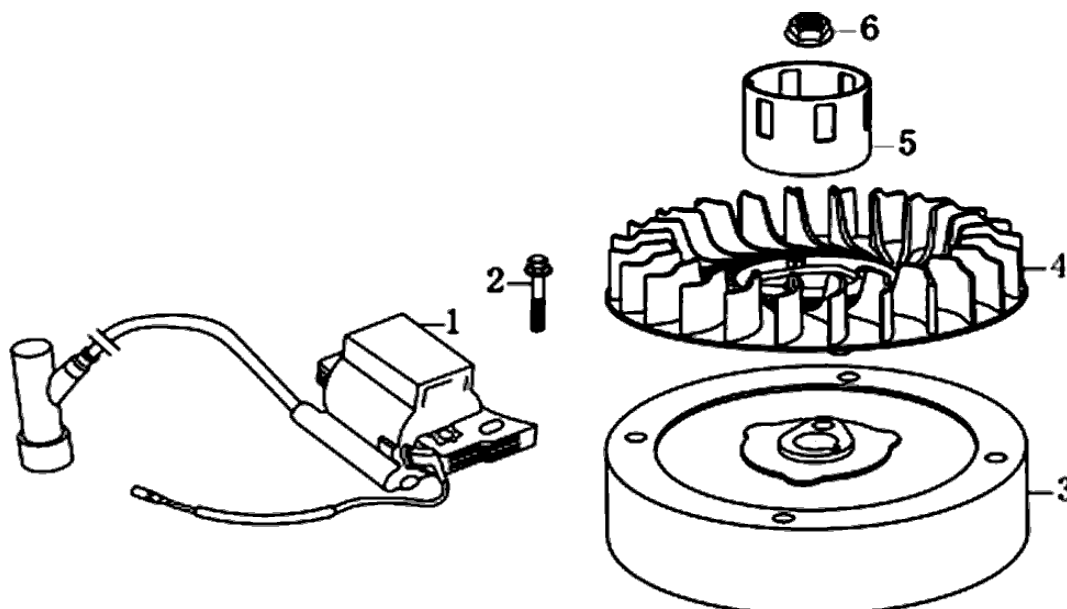

ZAPALOVÁNÍ

Poz.	Název	Obj. č.	Ks	Poz.	Název	Obj. č.	Ks
6	Matice	380370051-0001	1	3	Setrvačnick	270020096-0001	1
5	Kladka startéru	193590005-0001	1	2	Šroub M6x22	380140086-0002	1
4	Ventilátor	160180015-0001	1	1	Cívka zapalování	270920177-0001	1