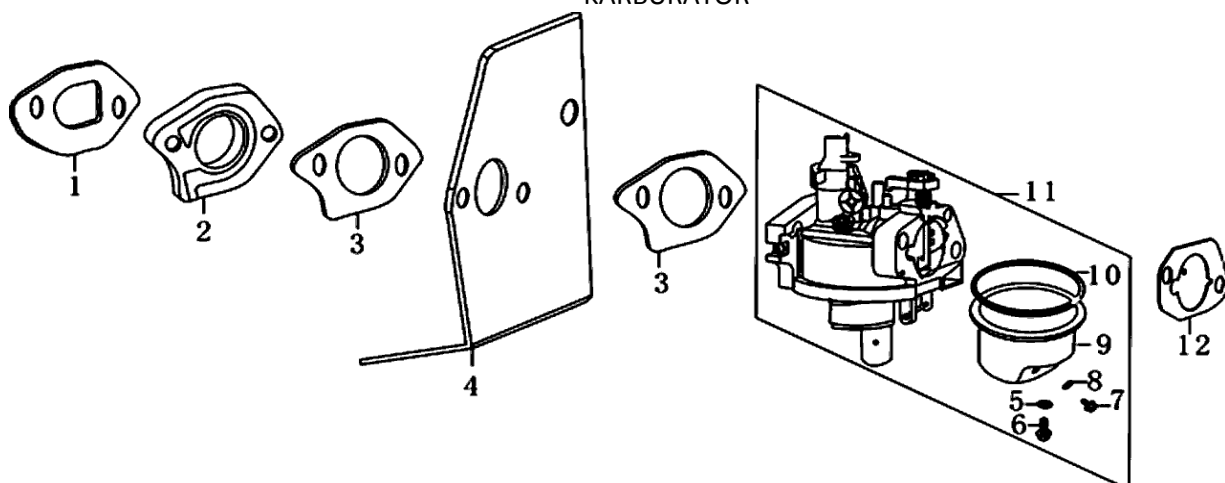

**ABG GOLF
MOTOR
KARBURÁTOR**

Poz.	Název	Obj. č.	Ks	Poz.	Název	Obj. č.	Ks
12	Těsnění	170430067-0001	1	6	Šroub	380140353-0001	1
11	Karburátor	170020453-0001	1	5	Těsnění	380450539-0001	1
10	Těsnění	380840455-0001	1	4	Těsnění	170450001-0001	1
9	Plováková komora	170250021-0001	1	3	Těsnění	170430046-0001	2
8	Podložka	380450577-0001	1	2	Izolátor	170440056-0001	1
7	Drenážní šroub	110260025-0001	1	1	Těsnění	170430056-0001	1