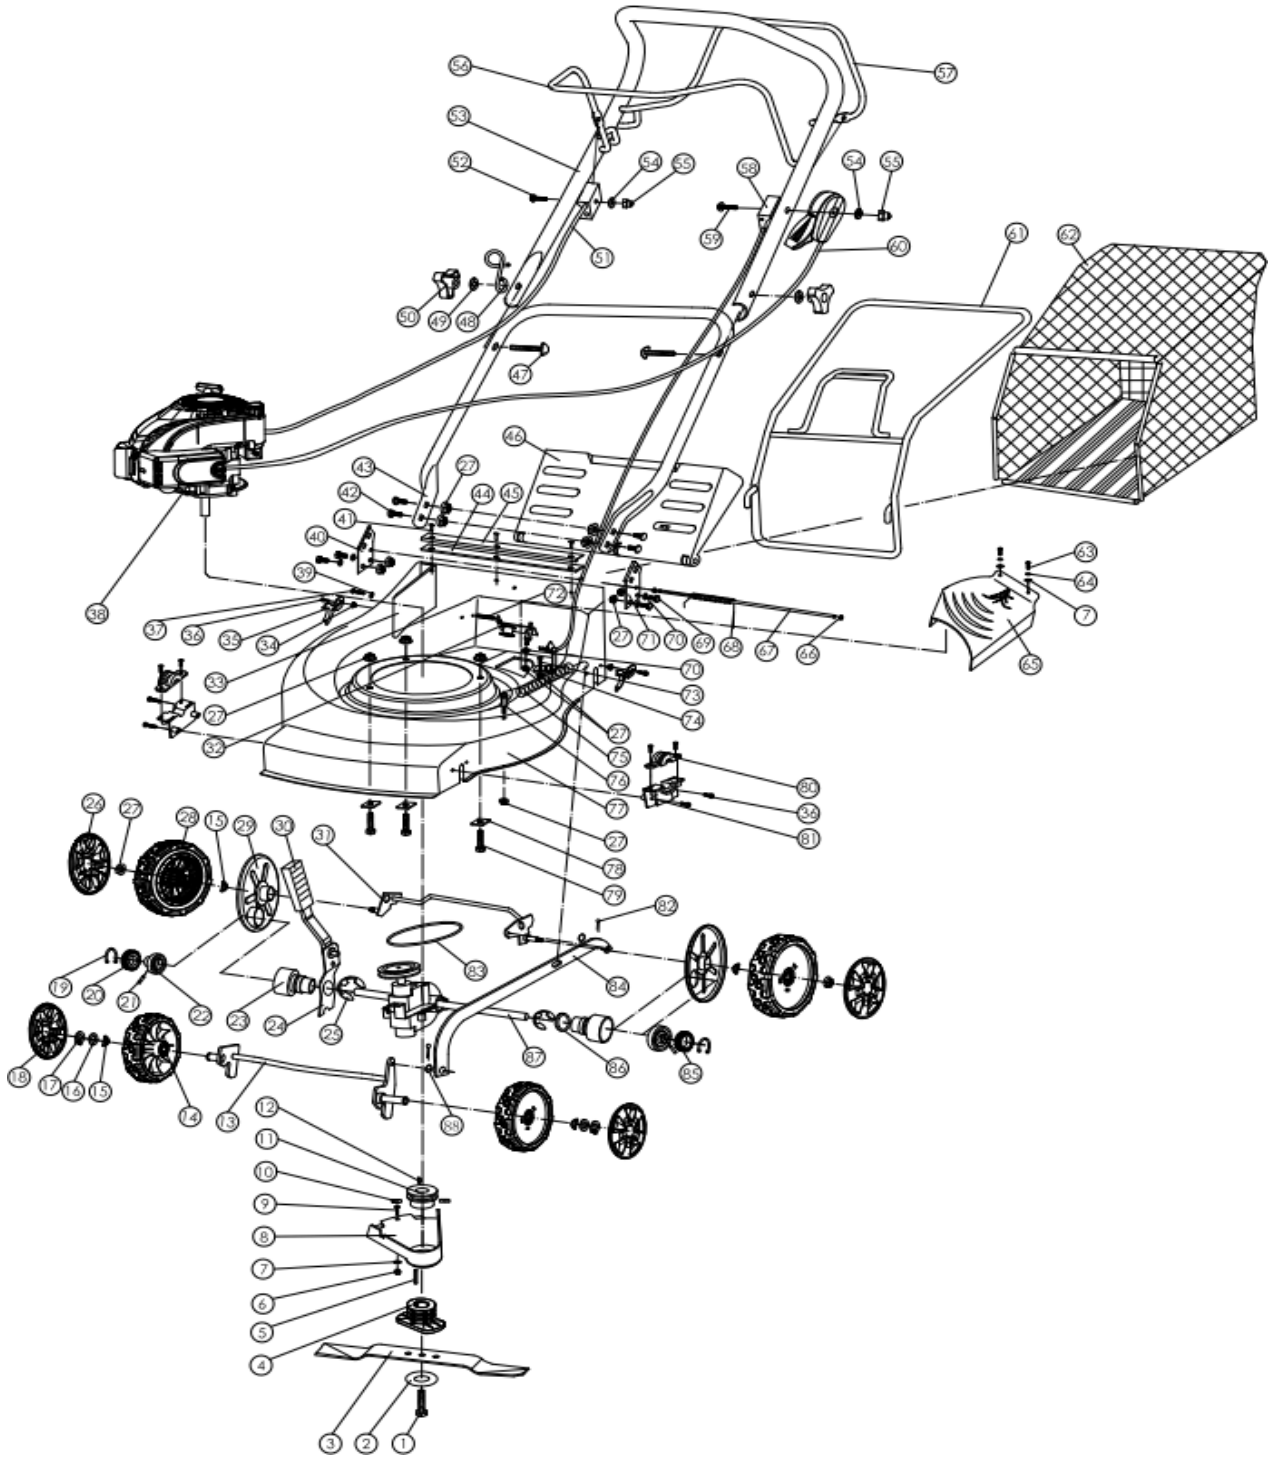

**ABG 490
MOTOR**

Poz.	Název	Obj. č.	Ks	Poz.	Název	Obj. č.	Ks
91	Svorník 2	Q09.00-23	2	115	Hlava válce	Q08.02-01	1
92	Zapalovací cívka	Q08.11-01	1	116	Svorník AM6x80	GB900-88	2
93	Váleček	Q08.00-21	2	117	Zapalovací svíčka	Q08.11-03	1
94	Kliková skříň	Q10.01-01	1	118	Těsnění	Q08.00-7	1
95	Těsnění hlavy válce	Q10.00-8	1	119	Tlumič výfuku	Q08.09-01	1
96	Vodítko 10x16	Q08.00-11	2	120	Kryt výfuku	Q08.09-02	1
97	Ventil výfukový	Q08.05-2F1	1	121	Matice M6	GB6187-86	2
98	Ventil sací	Q08.05-1F1	1	122	Šroub M8x45	GB5787	4
99	Kryt	Q08.05-21F1	1	123	Zdvihátko ventilu	Q08.05-03	2
100	Šroub filtru	Q09.08-03	1	124	Deska vodicí	Q08.05-10	1
101	Kryt filtru	Q09.08-1	1	125	Pružina ventilu	Q08.05-4F1	2
102	Pěnový filtr	Q09.08-10	1	126	Víčko zdvihátka	Q08.05-20F1	1
103	Papírový filtr	Q09.08-02	1	127	Miska	Q08.05-22F1	1
104	Kryt	Q09.08-13	1	128	Miska	Q08.05-23F1	1
105	Matice M6	GB6177-86	2	129	Šroub	Q08.05-7	2
106	Těleso filtru	Q09.08-1	1	130	Vahadlo ventilu	Q08.05-6	2
107	Těsnění karburátoru	Q08.00-02	1	131	Matice	Q08.05-8	2
108	Karburátor	Q09.06-00	1	132	Matice	Q08.05-9	2
109	Táhlo regulátoru	Q08.07-1	1	133	Těsnění víčka	Q08.02-2	1
110	Pružina regulátoru	Q08.07-5	1	134	Ventilové víčko	Q08.02-1	1
111	Těsnění karburátoru	Q08.00-19	1	135	Šroub M6x16	GB5789	2
112	Těsnění karburátoru	neni ND	1	136	Šroub M6x12	GB5789	2
113	Těsnění karburátoru	neni ND	1	137	Šroub M6x25	GB5787-86	1
114	Svorník	neni ND	1				

ABG 490
TĚLO