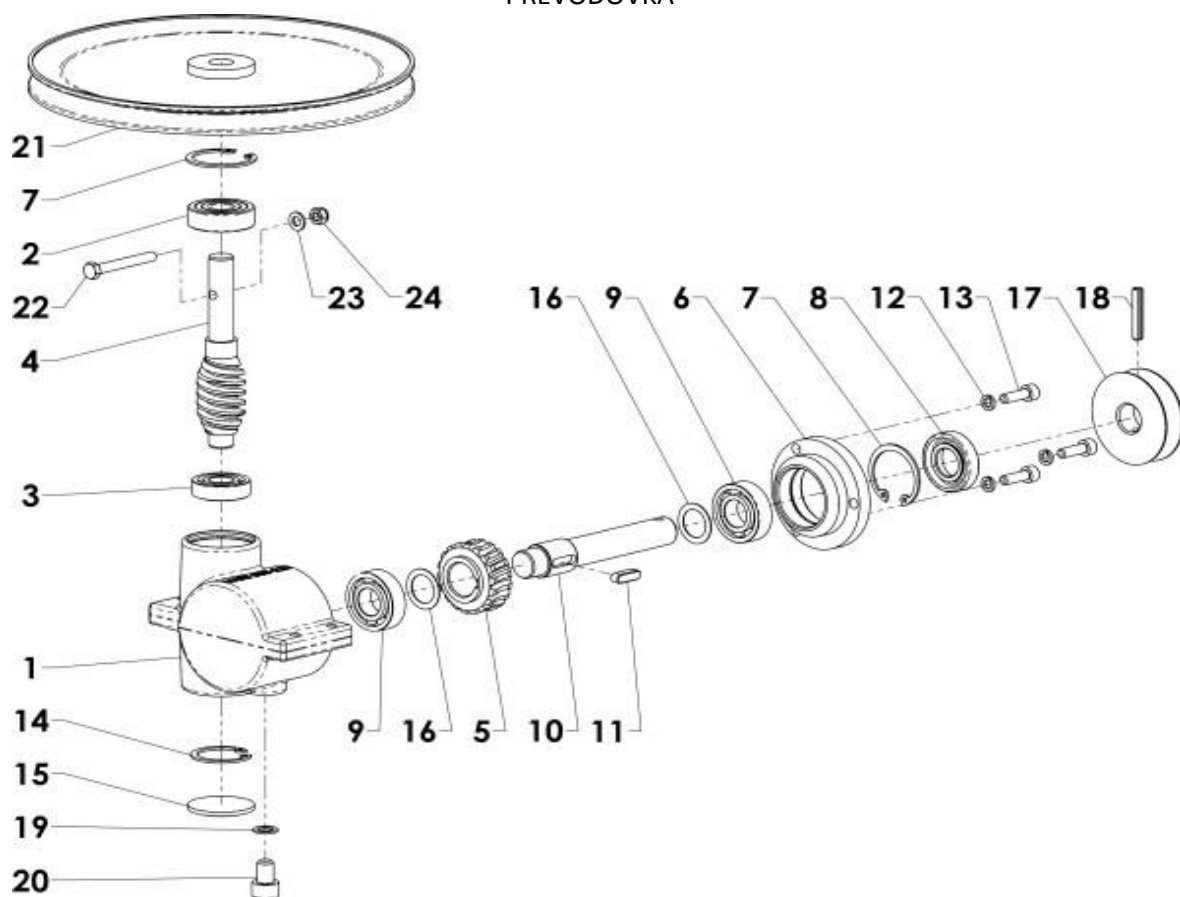

ABG GOLF
TĚLO
PŘEVODOVKA

Poz.	Název	Obj. č.	Ks	Poz.	Název	Obj. č.	Ks
1	Skříň	196062	1	12	Podložka 5	127512	3
2	Ložisko 6201-2RS	196554	1	14	Pojistný kroužek	196559	1
3	Ložisko 6001	196555	1	15	Uzavírací zátka	196553	1
4	Šnek 1:9	196064	1	16	podložka	110013	2
5	Šnekové kolo	196065	1	17	Hnací řemenice	3203325078	1
6	Víko	196063	1	19	Těsnicí kroužek	196558	1
7	Pojistný kroužek	123504	2	21	Hnaná řem.	2293325046	1
8	Těsnicí kroužek	196560	1	22	Šroub M5x40	105517	1
9	Ložisko 6002	146547	2	23	Podložka B 5,3	189581	1
10	Hřídel šneku	196066	1	24	Matice M5	105518	1
11	Pero 5e7x5x16	150544	1