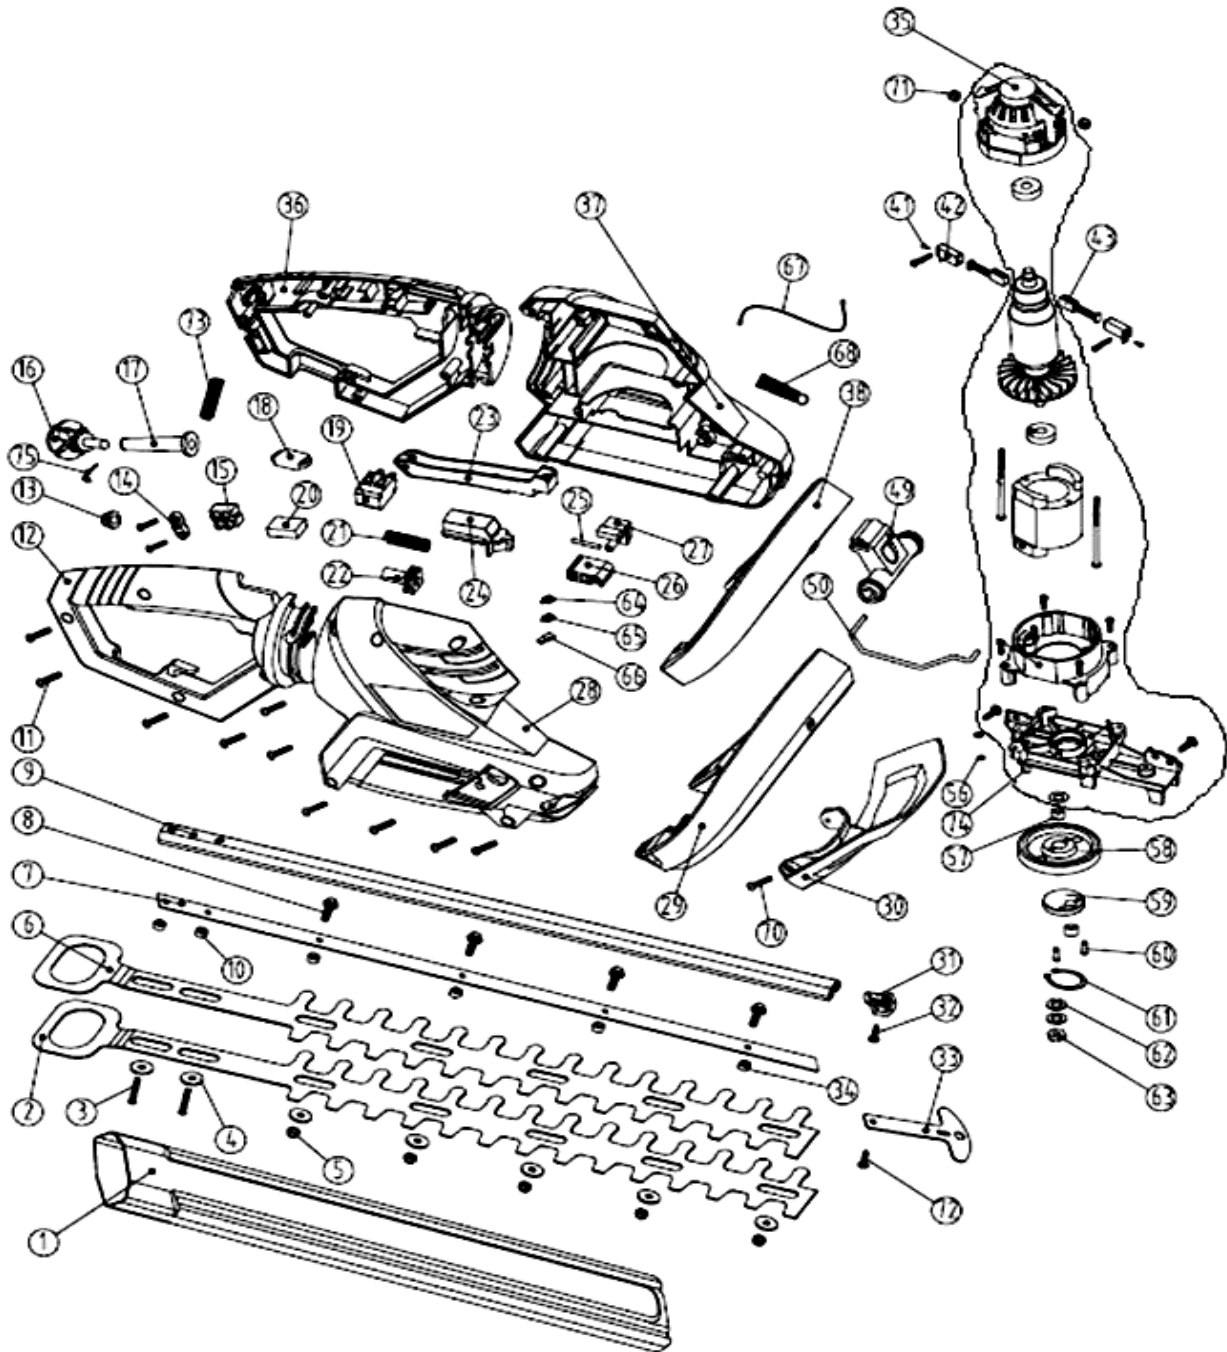

ABG 150
KOMPLETNÍ NÁHLED

ABG 150
KOMPLETNÍ NÁHLED

Poz.	Název	Obj. č.	Ks	Poz.	Název	Obj. č.	Ks
1	kryt lišty	A150001	1	39	horní kryt motoru	A150039	1
2	spodní nůž	A150002	1	40	ložisko 608	A150040	1
3	šroub M5x25	A150003	2	41	šroub ST3x10	A150041	2
4	podložka	A150004	7	42	držák uhlíku	A150042	1
5	matice M5	A150005	7	43	uhlík	A150043	2
6	horní nůž	A150006	1	44	vsuvka uhlíku	A150044	2
7	vodicí lišta	A150007	1	45	rotor	A150045	1
8	šroub M5x14	A150008	5	38	spínací páka přední	A150038	1
9	hliníková lišta	A150009	1	46	ložisko 609	A150046	1
10	pouzdro	A150010	2	47	stator	A150047	1
11	šroub ST4x20	A150011	10	48	šroub M4x65	A150048	2
12	pravá část rukojeti	A150012	1	49	opěra	A150049	1
13	krytka	A150013	1	50	spojovací tyčka	A150050	1
14	držák kabelu	A150014	1	51	šroub M5x25	A150051	4
15	svorkovnice	A150015	1	52	spodní kryt motoru	A150052	1
16	kabel se zástrčkou	A150016	1	53	podložka 5	A150053	2
17	krytka	A150017	1	54	šroub M5x20	A150054	2
18	induktor	A150018	1	55	střední opěra	A150055	1
19	dvoupólový spínač	A150019	1	56	pružná podložka 5	A150056	1
20	kondenzátor	A150020	1	57	jehlové ložisko	A150057	1
21	pružina rukojeti	A150021	1	58	ozubené kolo	A150058	1
22	krytka hřídelky	A150022	1	59	excentr	A150059	1
23	spínací páka	A150023	1	60	kolík	A150060	1
24	tlačítko rukojeti	A150024	1	61	pojistný kroužek	A150061	1
25	kolík	A150025	1	62	podložka	A150062	4
26	základna hřídelky 1	A150026	1	63	matice	A150063	2
27	základna hřídelky 2	A150027	1	64	vložka B	A150064	3
28	pravá část těla	A150028	1	65	vložka C	A150065	3
29	přední madlo	A150029	1	66	obal vložek	A150066	3
30	ochranný kryt	A150030	1	67	hřídelka	A150067	1
31	krytka hliníkové lišty	A150031	1	68	pružina madla	A150068	1
32	šroub ST4x12	A150032	1	69	hřídel	A150069	1
33	ochrana lišty	A150033	1	70	šroub ST4x16	A150070	4
34	nízké pouzdro	A150034	5	71	matice M4	A150071	2
35	vložka horního krytu	A150035	1	72	šroub ST4x30	A150072	1
36	levá část rukojeti	A150036	1	73	pružina	A150073	1
37	levá část těla	A150037	1	74	dioda	A150074	1