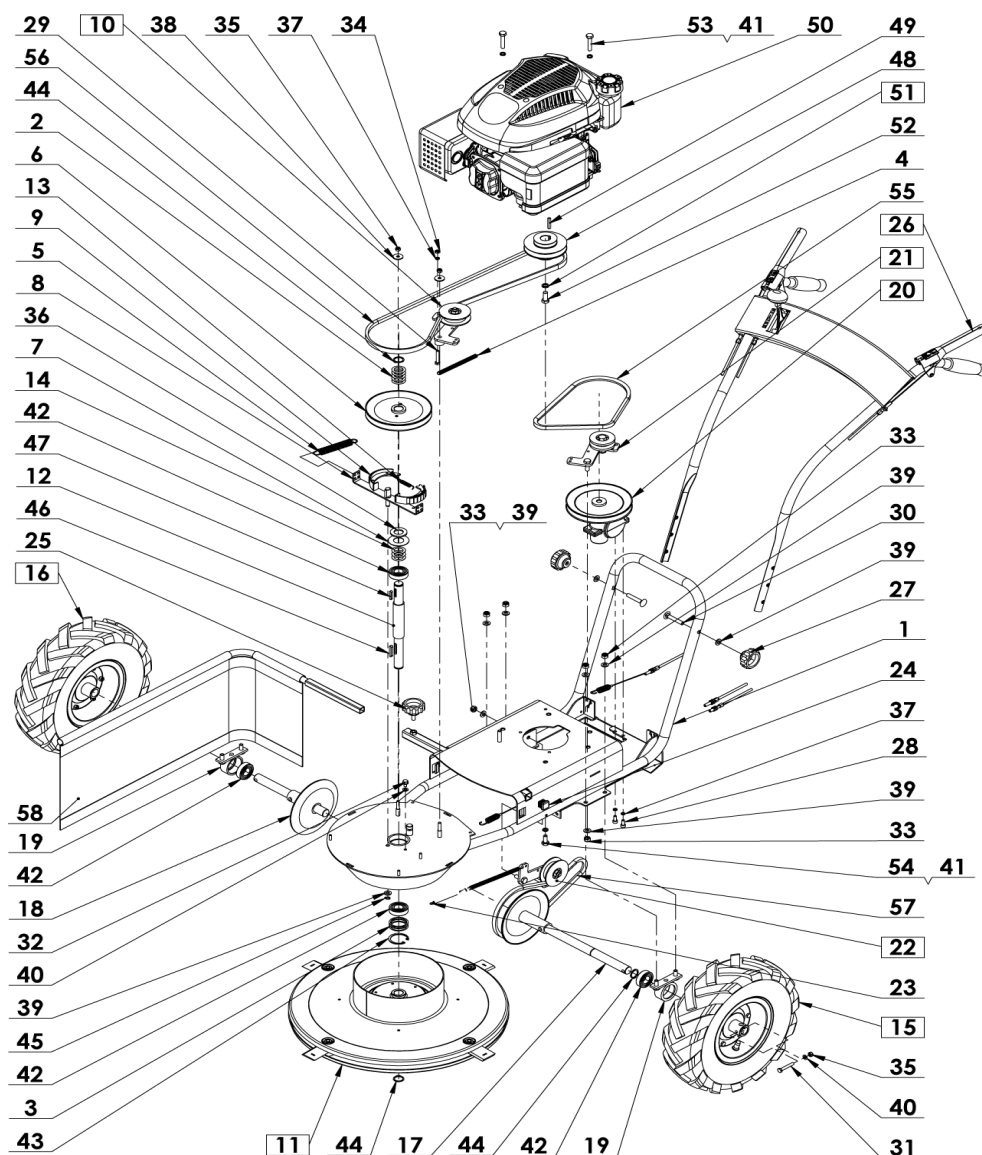

ABG GOLF
TĚLO
ZÁKLADNÍ NÁHLED 2

Poz.	Název	Obj. č.	Ks	Poz.	Název	Obj. č.	Ks
58	Zástěrka boční - úplná	2001400028	1	44	ojistný kroužek 20x1,4	110515	3
57	Řemen Optibelt	51272212436	1	43	ojistný kroužek 42x1,7	136506	1
56	Řemen OPTIBELT	196504	1	42	sko 6004-2RS (20x42x)	9943158	4
55	Řemen Optibelt	51272212100	1	41	Podložka 8	104574	3
54	Šroub M8x20	189548	1	40	Podložka B 6,4	189571	3
53	Šroub M8x40	169509	2	39	Podložka B 8,4	131517	9
52	Šroub W 3/8"x7/8"	51309900018	1	38	Podložka 6,6	169508	2
51	Podložka 10	106530	1	37	Podložka 6	6510920	4
50	Motor LONCIN 1P68FA	51482489018	1	36	Podložka B 21	124530	1
49	Pero 3/16"x30	189036	1	35	Matice M6	168516	4
48	Hnací řemenice	2001400004	1	34	Matice M6	105520	1
47	Pero 5e7x5x25	189574	1	33	Matice M8	104622	6
46	Pero 6e7x6x32	183515	1	32	Šroub M6x10	184529	1
45	Pojistný kroužek 8x0,8	195534	1	31	Šroub M6x40	51309501411	2