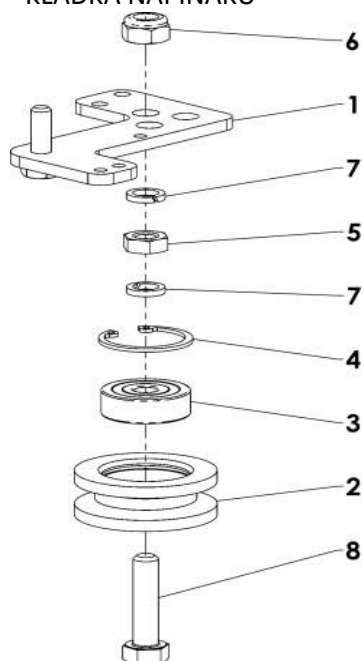

ABG GOLF
TĚLO
KLADKA NAPÍNÁKU

Poz.	Název	Obj. č.	Ks	Poz.	Název	Obj. č.	Ks
1	Rameno napínáku	2293330030	1	5	Matice M10	111503	1
2	Kladka napínáku	3001400006	1	6	Matice M10	195527	1
3	Ložisko 6300-2RS	189585	1	7	Podložka 10	106530	2
4	Pojistný kroužek	126503	1	8	Šroub M10x40	51309203656	1