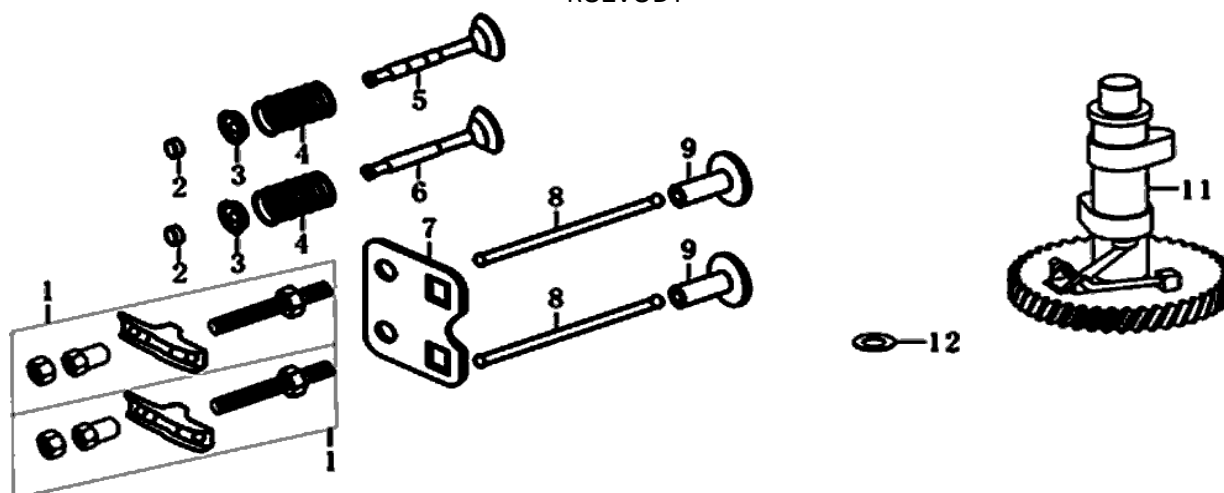

ABG GOLF
MOTOR
ROZVODY

Poz.	Název	Obj. č.	Ks	Poz.	Název	Obj. č.	Ks
12	Podložka 14,2x20x1	380450534-0001	2	5	Ventil sací	140300040-0001	1
11	Vačková hřídel	140020048-0001	1	4	Pružina ventilu	140340022-0001	2
9	Palec	140690002-0001	2	3	Miska	140380020-0001	2
8	Zdvíhátko ventilu	140670014-0001	2	2	Bubínek ventilu	140320001-0001	2
7	Deska vodící	140710004-0001	1	1	Vahadlo ventilu	140450022-0001	2
6	Ventil výfukový	140310040-0001	1