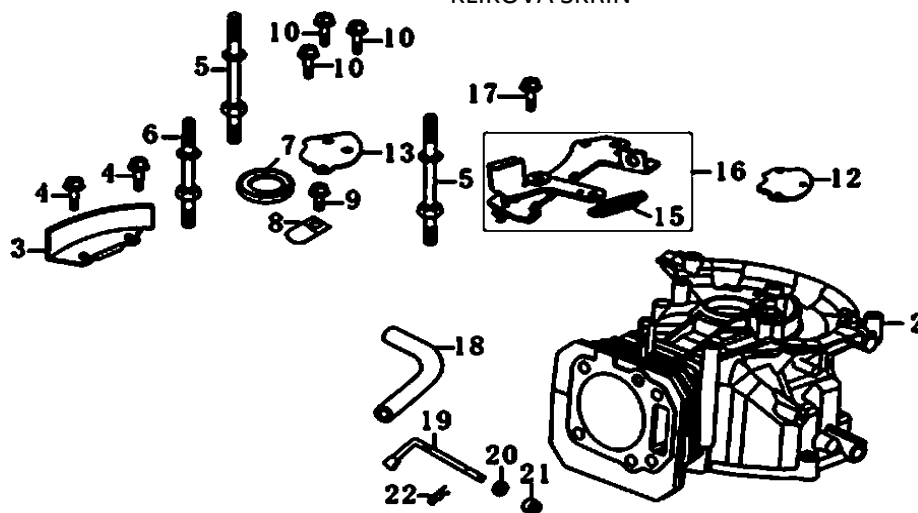

KLIKOVÁ SKŘÍŇ

Poz.	Název	Obj. č.	Ks	Poz.	Název	Obj. č.	Ks
22	Závlačka	381350004-0001	1	10	Šroub M6x12	380140001-0006	3
21	Těsnění 6x11x4	380650338-0001	1	9	Šroub M6x10	380140011-0004	1
20	Podložka 6x13x1	380450531-0001	1	8	Ventil odvzdušnění	140250006-0001	1
19	Páka regulátoru	171630010-0001	1	7	Gufero 25x38x7	380650335-0001	1
18	Hadička odvzdušnění	380740565-0001	1	6	Svorník 6x85	380850006-0001	2
17	Šroub M6x22	380140086-0002	1	5	Svorník 6x78,5	380850002-0001	1
16	Brzda setrvačníku	293030004-0001	1	4	Šroub M6x16	380140013-0005	2
15	Pružina	381140388-0001	1	3	Vodící deska	160200022-0001	1
13	Těsnění víčka	110850011-0001	1	2	Kliková skříň	110810032-0001	1
12	Víčko odvzdušnění	110840011-0001	1