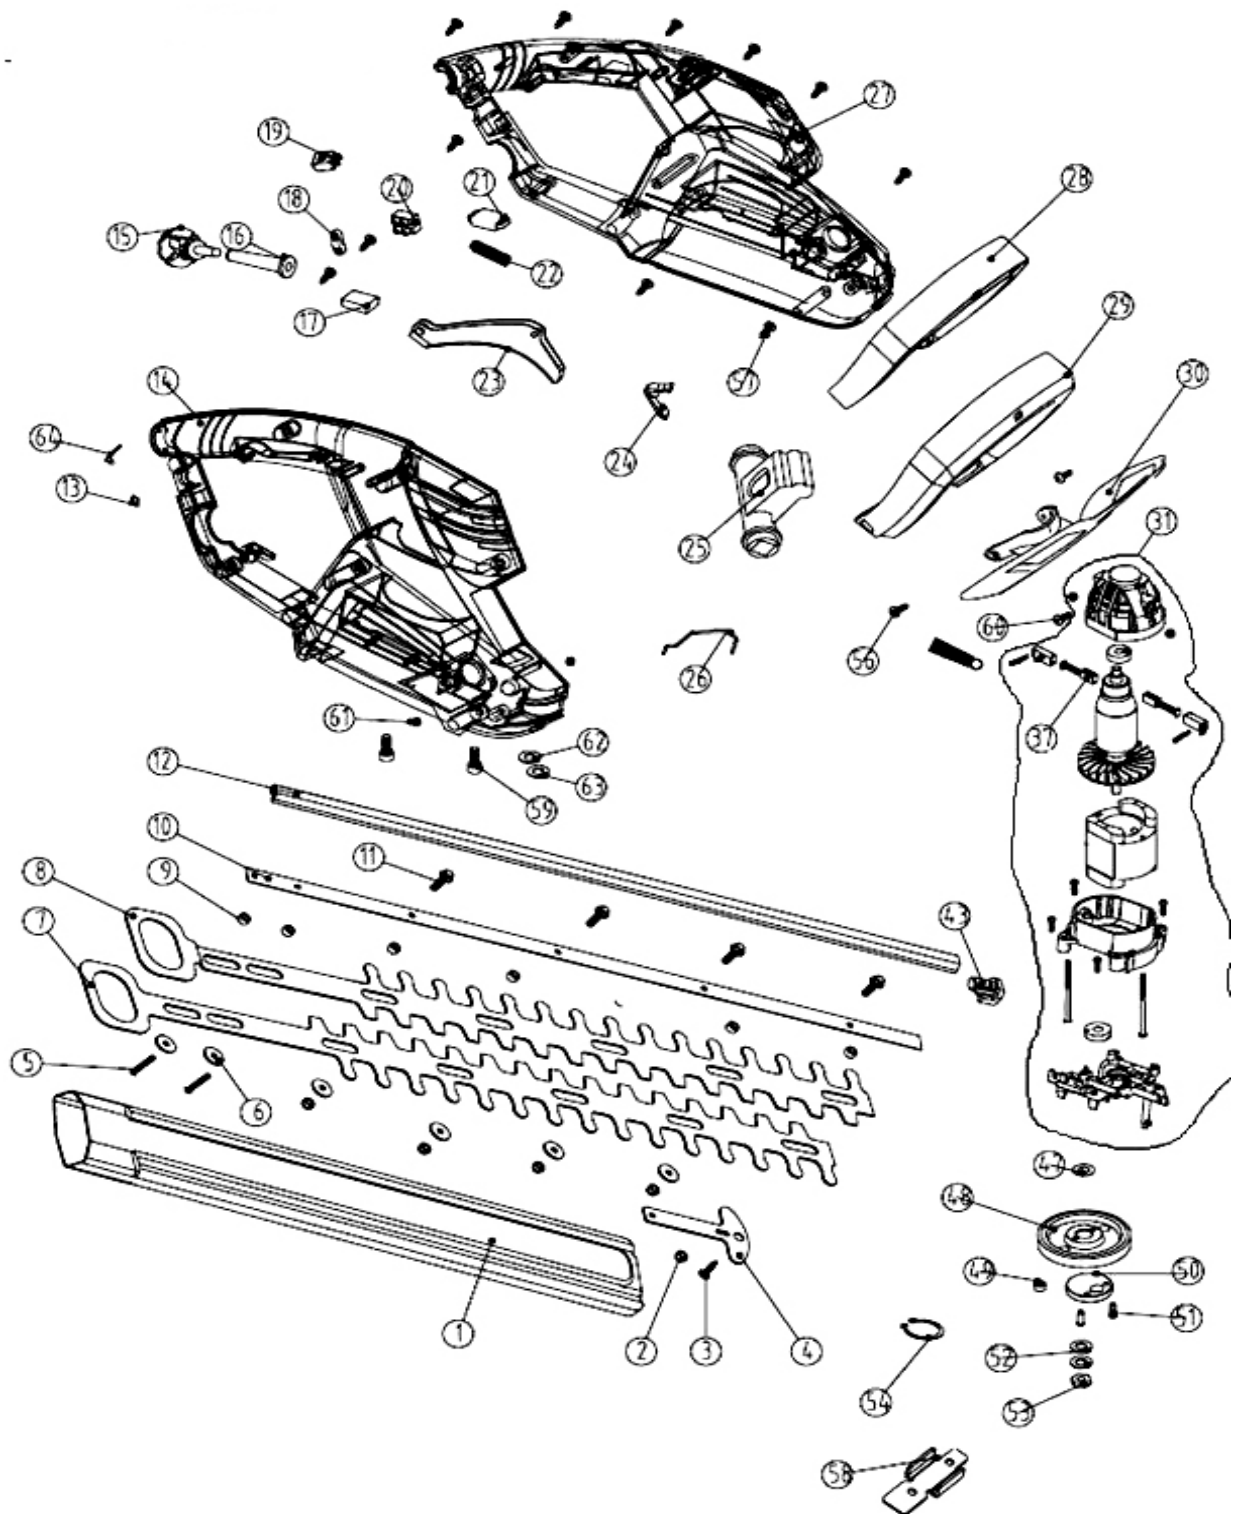

ABG 100
KOMPLETNÍ NÁHLED

ABG 100
KOMPLETNÍ NÁHLED

Poz.	Název	Obj. č.	Ks	Poz.	Název	Obj. č.	Ks
64	dioda	A100064	1	32	matice M4	A100032	2
63	pružná podložka 6	A100063	2	31	horní kryt motoru	A100031	1
62	podložka 6	A100062	2	30	ochranný kryt	A100030	1
61	matice M6	A100061	2	29	přední madlo	A100029	1
60	šroub ST3x10	A100060	4	28	spínací páka	A100028	1
59	šroub M6x20	A100059	2	27	levá část těla	A100027	1
58	vodítko	A100058	1	26	spojovací tyčka	A100026	1
57	šroub ST4x20	A100057	12	25	opěra	A100025	1
56	šroub ST4x16	A100056	2	24	páčka	A100024	1
55	vložka horního krytu	A100055	1	23	spínací páka	A100023	1
54	pojistný kroužek 35	A100054	1	22	pružina páky	A100022	1
53	matice	A100053	1	21	induktor	A100021	1
52	podložka	A100052	2	20	svorkovnice	A100020	1
51	kolík	A100051	2	19	dvoupólový spínač	A100019	1
50	excentr	A100050	1	18	držák kabelu	A100018	1
49	jehlové ložisko	A100049	2	17	kondenzátor	A100017	1
48	hnané ozubené kolo	A100048	1	16	krytka	A100016	1
47	podložka	A100047	2	15	kabel se zástrčkou	A100015	1
46	hřídel	A100046	1	14	pravá část těla	A100014	1
45	střední opěra	A100045	1	13	kryt diody	A100013	1
44	ložisko 609	A100044	1	12	hliníková lišta	A100012	1
43	krytka hliníkové lišty	A100043	1	11	šroub M5x14	A100011	4
42	šroub M4x65	A100042	2	10	vodicí lišta	A100010	1
41	spodní kryt motoru	A100041	1	9	pouzdro	A100009	6
40	šroub M4x25	A100040	4	8	horní nůž	A100008	1
39	stator	A100039	1	7	spodní nůž	A100007	1
38	rotor	A100038	1	6	podložka	A100006	6
37	uhlíkový kartáč	A100037	2	5	šroub M5x30	A100005	2
36	držák uhlíku	A100036	2	4	ochrana lišty	A100004	1
35	vsuvka uhlíku	A100035	2	3	šroub ST4x12	A100003	1
34	pružina madla	A100034	1	2	matice M5	A100002	5
33	ložisko 608	A100033	1	1	kryt lišty	A100001	1