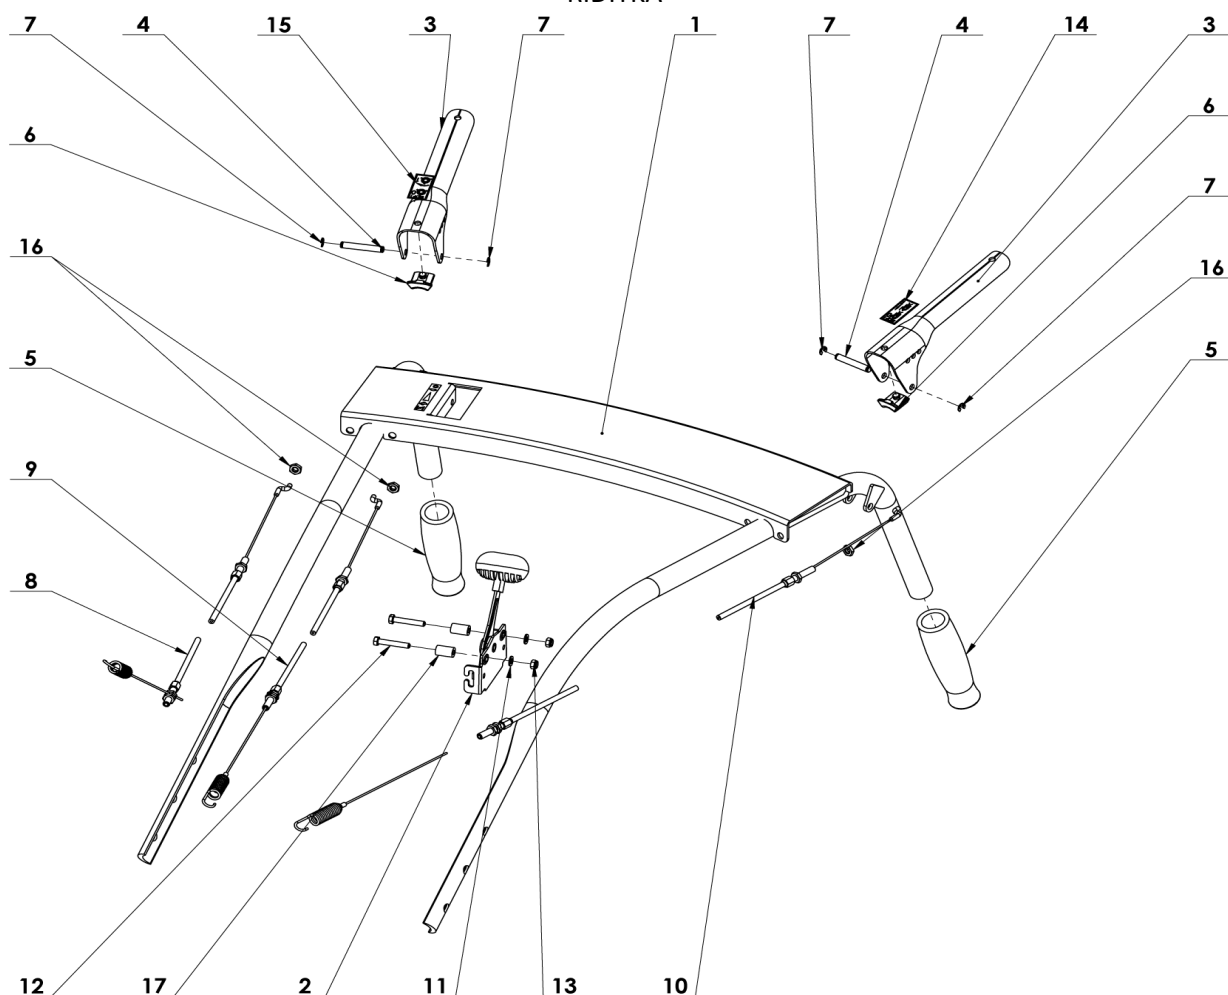

ABG GOLF
TĚLO
ŘIDÍTKA

Poz.	Název	Obj. č.	Ks	Poz.	Název	Obj. č.	Ks
17	Distanční podložka	51321840025	2	8	Bowden brzdy	2001400018	1
16	Matice M6	105520	3	7	Kroužek 4	189576	4
15	Samolepka ADELA	3208731057	1	6	Doraz pryžový	196519	2
14	Samolepka ADELA	3208731058	1	5	Rukojeť gumová	195518	2
13	Matice M5	105518	2	4	Čep páčky	196520	2
12	Šroub M5x30	51309203113	2	3	Páčka ovládací	3208058009	2
11	Podložka B 5,3	189581	2	2	Páčka plynu	51532888012	1
10	Bowden spojky	2001400020	1	1	Řídítka	2001400013	1
9	Bowden kladky	2001400019	1