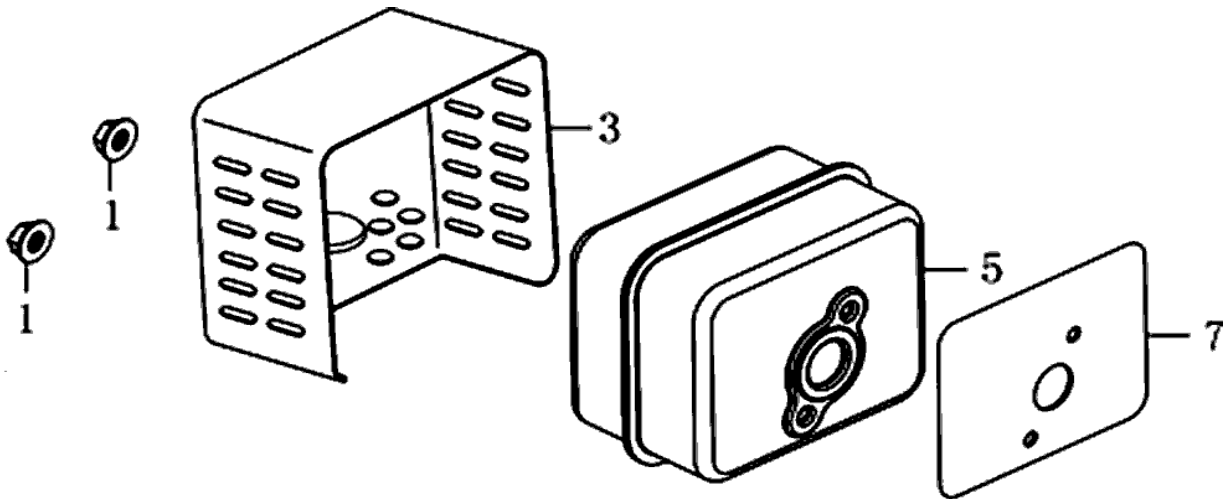

TLUMIČ VÝFUKU

Poz.	Název	Obj. č.	Ks	Poz.	Název	Obj. č.	Ks
7	Těsnění	180660034-0001	1	3	Kryt tlumiče	180960026-0001	1
5	Tlumič výfuku	180570824-0001	1	1	Matice M6	380370048-0001	2