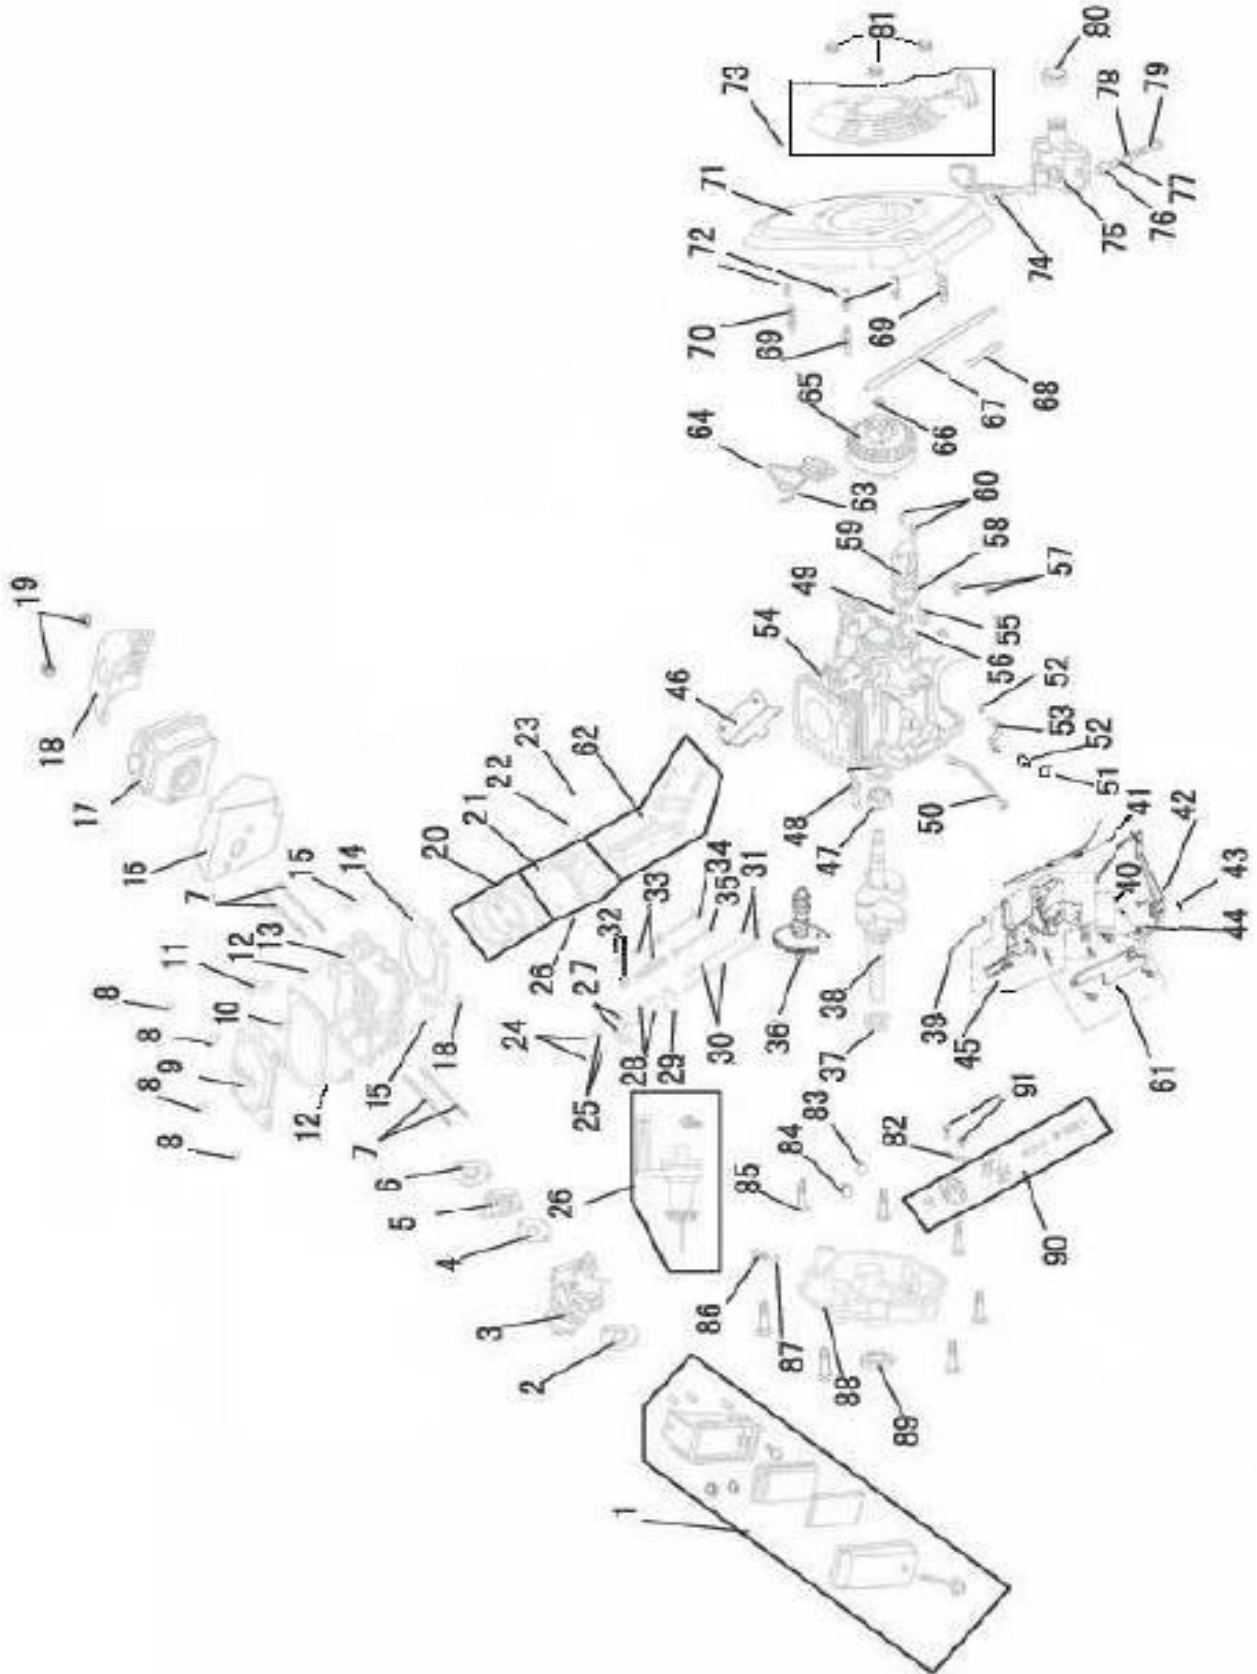

ABG 580
MOTOR

**ABG 580
MOTOR**

Poz.	Název	Obj. č.	Ks	Poz.	Název	Obj. č.	Ks
1	Vzduchový filtr	16100-IB84-0800	1	47	Ložisko 6205	92102-0000006205	1
2	Tesnění filtru	17183-IB84-0000	1	48	Hadicka	12114-IB84-0000	1
3	Karburátor	17100-JC79-0400	1	49	Tesnění 35x22x7	T110502203500700	1
4	Tesnění karburátoru	17182-IB84-0001	1	50	Páka regulátoru	24605-IB84-0001	1
5	Izolátor	17112-IB84-0000	1	51	Kolík	24606-KB01-0000	1
6	Tesnění izolátoru	17107-IB84-0001	1	52	Pojistný kroužek	17020-QB60-0000	1
7	Šroub M6x92	91127-IB84-0300	4	53	Odvzduš. hadicka	12104-IB84-0100	1
8	Šroub M6x14	B057890006001470B	4	54	Kliková skříň	12007-JC79-0100	1
9	Ventilové víčko	11221-IB84-0200	1	55	Ventil	14231-IB84-0000	1
10	Tesnění víčka	90229-IB84-0100	1	56	Síto	14209-IB84-0100	1
11	Zapalovací svíčka	81300-KB01-0200	1	57	Šroub M6x14	B057890006001470B	2
12	Šroub M8x50	B057890008005070B	4	58	Těsnění	90266-IB84-0100	1
13	Hlava válcu kompl.	1122B-IB84-0100	1	59	Víčko	14207-IB84-0001	1
14	Tesnění hlavy válcu	9022B-JC79-0100	1	60	Šroub M6X14	B0578900061001470B	2
15	Spojovací kolík	91521-10001600000	2	61	Panel ovládání	T0777-JC79-000	1
16	Tesnění tlumice	18007-IB84-0100	1	62	Ojnice kompl.	1324Q-IB84-0100	1
17	Tlumic kompl.	18000-IB84-0300	1	63	Objímka	14314-IB84-0100	2
18	Kryt tlumice	18040-IB84-0400	1	64	Zapalovací cívka	81200-IB84-0400	1
19	Matice M6	B061770106000060B	2	65	Setrvacník	82150-IB84-0000	1
20	Pístní kroužky	1310A-JC79-0000	1	66	Šroub	B061770114000060B	1
21	Píst	13101-JC79-0000	1	67	Palivová hadicka	T2999706300125290	1
22	Pístní cep	13101-JC79-0000	1	68	Filtr paliva	61160-IB84-0100	1
23	Pojistný kroužek	13105-IB84-0000	2	69	Svorník	91113-IB84-0100	2
24	Matice	15403-KB01-0000	2	70	Svorník	91113-IB84-0000	1
25	Matice vahadla	15414-KB01-0000	2	71	Kryt 1P65FU	21530-JC79-0200	1
26	Merka	14301-IB84-0000	1	72	Pouzdro	14314-IB84-0100	3
27	Vahadlo	15401-KB01-0000	2	73	Ruční startér	21500-IB84-0000	1
28	Šroub cepu	15415-KB01-0000	2	74	Spodní držák	61144-JC79-0000	1
29	Vodítko tycek	15406-IB84-0100	1	75	Palivová nádrž	61100-JC79-0100	1
30	Tycka	15321-IB84-0000	2	76	Kolík	61147-JC79-0000	1
31	Zdvíhátko ventilu	15002-KB01-0000	2	77	Pryžové pouzdro	61148-JC79-0000	1
32	Miska ventilu	15711-IB84-0000	2	78	Podložka 9x36	61142-JC79-0000	1
33	Pružina ventilu	15703-KB01-0000	2	79	Spojovací šroub	16121-IB84-0000	1
34	Výfukový ventil	1572B-IB84-0000	1	80	Víčko nádrže	61120-IB84-0200	1
35	Sací ventil	15701-IB84-0000	1	81	Matice M6	B061770106000060B	3
36	Vacka kompl.	15100-IB84-0400	1	82	Prítlačná desticka	24651-IB84-0000	1
37	Podložka	91306-92541034X0E	1	83	Spojovací kolík	91521-09001400000	1
38	Kliková hřídel	13230-IB84-1500	1	84	Spojovací kolík	91521-07001400000	1
39	Krátké táhlo	24604-IB84-0200	1	85	Šroub M6x28	B057890006002870B	7
40	Panel ovládání	24610-IB84-0000	1	86	Zátka oleje	91103-KB01-0000	1
41	Vratná pružina	24603-IB84-0000	1	87	Podložka zátky	91302-91001516000	1
42	Páka regulátoru 2	4607-IB83-0000	1	88	Kryt klikové skříne	12301-IB84-0000	1
43	Matice, 6 mm	B061770106000060B	1	89	Gufero 38x25x7	T1103025003800700	1
44	Pružina	24602-IB84-0000	1	90	Sestava	24620-IB84-0000	1
45	Táhlo kompl.	13220-IB84-0000	1	91	Šroub M6x14	B057890006001670B	2
46	Podpera	19114-IB84-0000	1