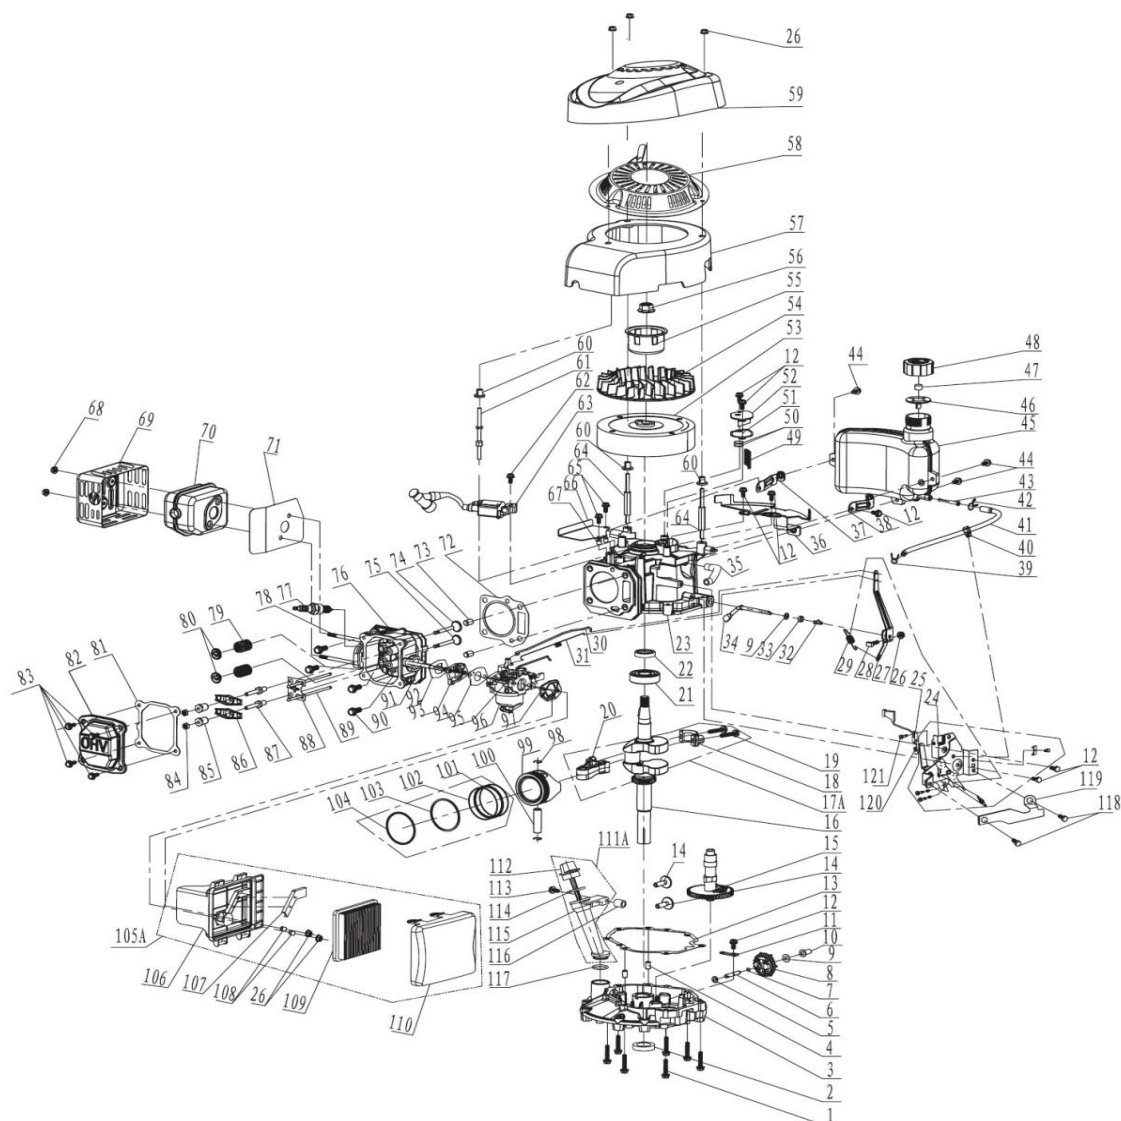

# ABG 495

ABG 495 4in1

Scroll your mouse resize image

**ABG 495  
MOTOR**

Poz.	Název	Obj. č.	Ks	Poz.	Název	Obj. č.	Ks
1	Šroub M6x28	GB5787	7	16	Kliková hřídel	JL60.04-2	1
2	Gufero 25x38x7	GB9877.1-88	1	17	Ojnice sestava	JL60.03-01	1
3	Kryt klikové hřídele	JL60.01-05	1	18	Oko ojnice	JL60.03-01-01	1
4	Kolík 8x14	GB119	2	19	Šroub ojnice	JL60.03-01-02	2
5	Těsnění 6,2x12x1	GB97.2-85	2	20	Ojnice	JL60.03-01-03	1
6	Hřídelka regulátoru	JL60.07-17	1	21	Ložisko 6205	GB6205	1
7	Pružina hřídelky		1	22	Gufero 22x35x7	GB9877.1-88	1
8	Těleso regulátoru	JL60.07-02	1	23	Kliková skříň	JL60.01-04	1
9	Těsnění 6,5x15x0,5	JL60.07-24	1	24	Regulátor	JL65.05-01	1
10	Klobouk regulátoru	JL60.07-16	1	25	Spínač zapalování	JL60.03-03	1
11	Držení regulátoru	JL60.00-12	1	26	Matice M6	GB6177	6
12	Šroub M6x12	GB5787-86	9	27	Páka regulátoru	JL60.07-18B	1
13	Papírové těsnění	JL60.01-1	1	28	Šroub M6x23	JL60.07-25	1
14	Palec	JL60.05-3	2	29	Pružina regulátoru	JL60.07-4B	1
15	Vačková hřídel	JL60.05-01	1	30	Táhlo regulátoru	JL60.07-1B	1