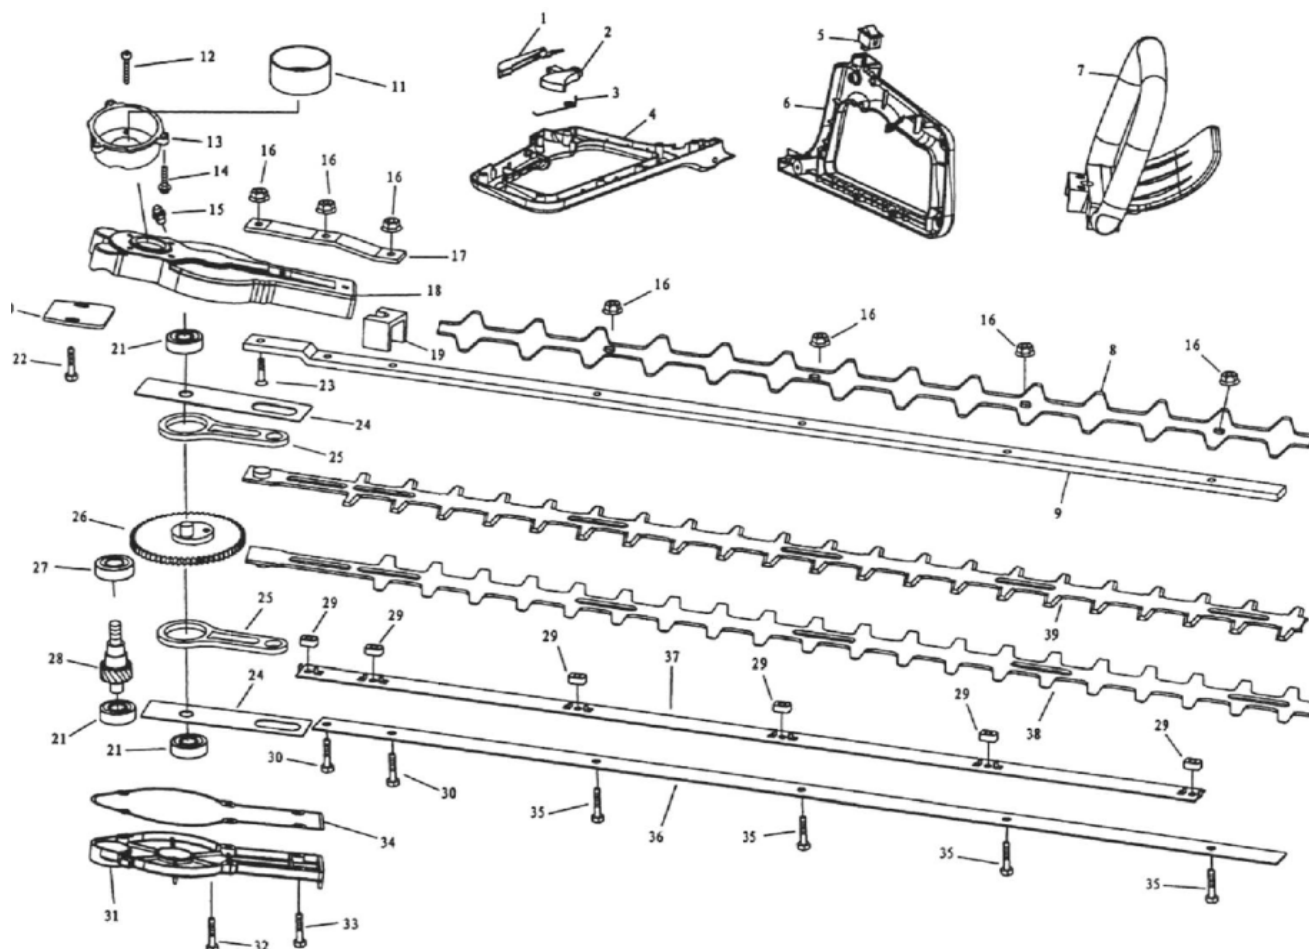

ABG SPL 600B

TĚLO

Poz.	Název	Obj. č.	Ks	Poz.	Název	Obj. č.	Ks
1	páčka A	SLP600B.1-3	1	21	ložisko	GBT276	3
2	páčka B	SLP600B.1-5	1	22	šroub M6 x35	GB9074.13	2
3	pružina	SLP600B.1-4	1	23	šroub M5x20	GBT68	1
4	držák L	SLP600B.1-2	1	24	podložka C	BL750.4.2-4	2
5	tlačítko STOP	3WZ-6E.2	1	25	táhlo excentrické	SLP600B.3-2	2
6	držák P	SLP600B.1-1	1	26	kolo excentru	SLP600B.3.1	1
7	rukojeť	SLP600B.2	1	27	ložisko 6001 2RS	GBT276	1
8	kryt nože	SLP600.3.1-3	1	28	hřídel převodová	SL750.2-1	1
9	deska nože	BL750.4.2.2-1	1	29	zarážka	BL750.4.2.2-2	6
11	spojka	SL750.2.1	1	30	šroub M5x35	GB29.2	2
12	šroub M5x12	GB9074.4	4	31	kryt převodu B	SLP600B.3-1	1
13	těleso spojky	SL750.2-3	1	32	šroub M5x20	GB9074.13	4
14	šroub M5x16	GB9074.4	3	33	šroub M5x35	GB9074.13	2
15	miska	GB1152	1	34	těsnění	SLP600B.3-3	1
16	matice M5	GB6177	9	35	šroub M5x25	GB29.2	4
17	podložka A	BL750.4.2-8	1	36	chránič nože	BL750.4.2.2-4	1
18	kryt převodu A	SLP600B.3-4	1	37	oodložka dorazová	BL750.4.2.2-3	1
19	vložka	SLP600B.3-5	1	38	nůž dolní	SLP600.3.1-2	1
20	podložka B	SLP600-1	1	39	nůž horní	SLP600.3.1-1	1