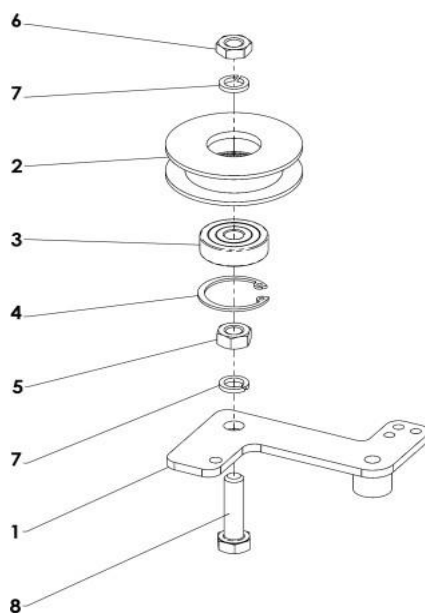

KLADKA DISKU

Poz.	Název	Obj. č.	Ks	Poz.	Název	Obj. č.	Ks
1	Rameno kladky sv.	2293330029	1	5	Matice M10	106529	1
2	Kladka Adela	189586	1	6	Matice M10	111503	1
3	Ložisko 6300-2RS	189585	1	7	Podložka 10	106530	2
4	Pojistný kroužek	126503	1	8	Šroub M10x40	51309203656	1