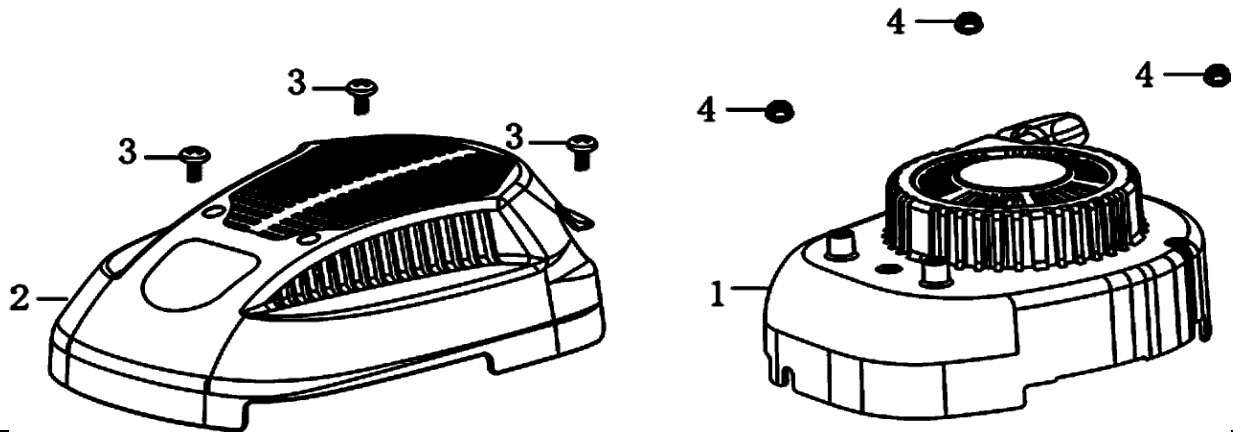

ABG GOLF
MOTOR
STRATÉR

Poz.	Název	Obj. č.	Ks	Poz.	Název	Obj. č.	Ks
4	Matice M6	380370066-0001	3	2	Kryt startéru	193690004-0001	1
3	Šroub M4x10	380200008-0005	3	1	Podsestava startéru	193490095-0001	1