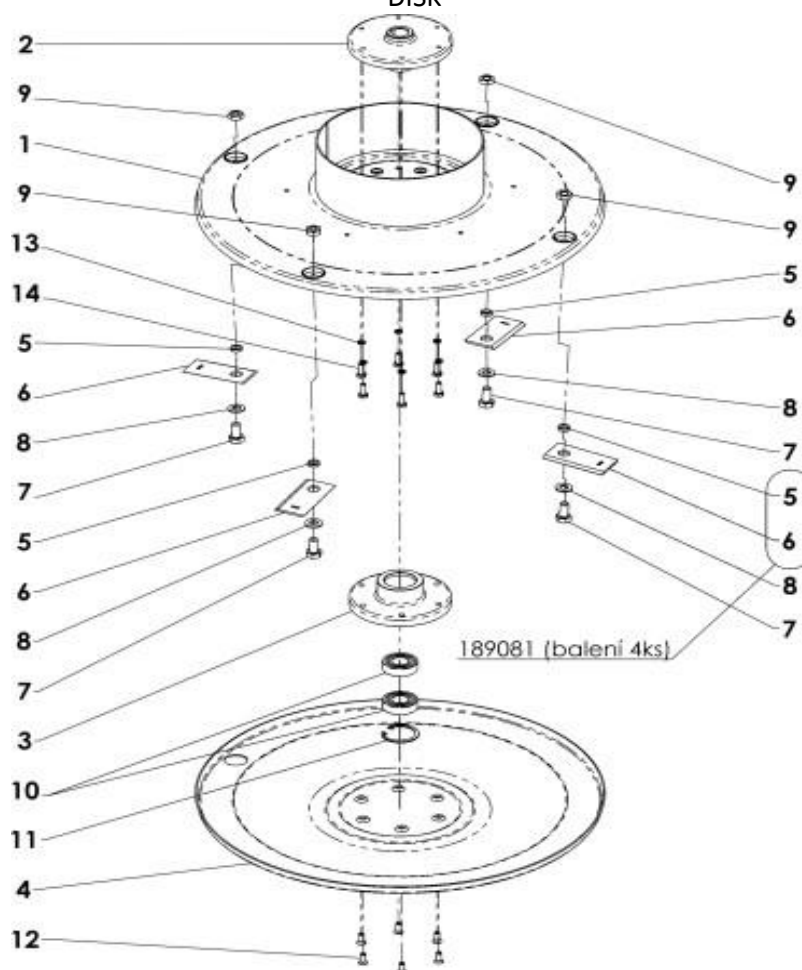

**ABG GOLF**  
**TĚLO**  
**DISK**

Poz.	Název	Obj. č.	Ks	Poz.	Název	Obj. č.	Ks
1	Disk horní - svařenec	2001400002	1	8	Podložka B 10,5	189567	4
2	Unašeč disku	3203821020	1	9	Matice M10	111503	4
3	Příruba	189059	1	10	Ložisko 6004-2RS	9943158	2
4	Disk spodní	189057	1	11	Pojistný kroužek	136506	1
5	Podložka 14	189061	4	12	Šroub M6x14	189557	6
6	Nůž	189060	4	13	Podložka 6	6510920	6
7	Šroub M10x20	1512527	4	14	Šroub M6x16	189552	6