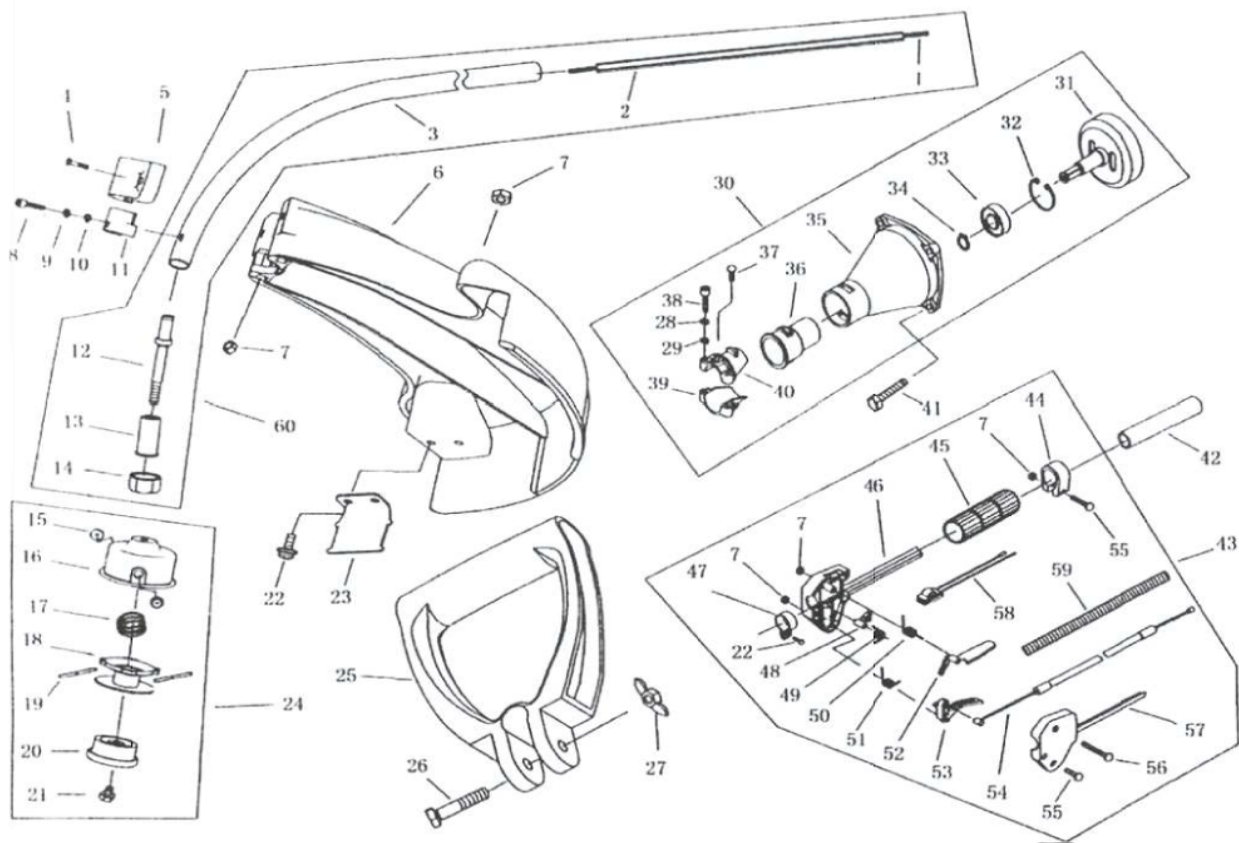

ABG 260
TĚLO

ABG 260

TĚLO

Poz.	Název	Obj. č.	Ks	Poz.	Název	Obj. č.	Ks
60	Motor	1E34F	1	30	spojka kompl.	CG260E.1A	1
59	pouzdro bowd	CG260.2-1	1	29	podložka 5	GBT93	2
58	tlačítkoSTOP	CG260A-EMC.1B	1	28	podložka 5	GBT97.1	2
57	teleso L	CG305F.13-3	1	27	matice M6	GBT62	1
56	šroub M5x35	GBT9074.4	1	26	šroub M6x40	GBT5782	1
55	šroub M5x25	GBT9074.4	2	25	madlo	CG230E-1	1
54	bowden plynu	CG260A-FG-1	1	24	hlava strunová	CG230E.3	1
53	páčka plynu	CG305F.13-2	1	23	nuž	CG305F.11-1	1
52	páčka bezp.	CG305F.13-8	1	22	šroub M5x16	GB9074.4	1
51	pružina	CG305F.13-1	1	21	matice M8	CG230E.3.1-1	1
50	pružina	CG305F.13-9	1	20	kryt přítlačný	CG230E.3.2	1
49	pružina	CG305F.13-11	1	19	struna 1.8x2500	CG230E.3-4	2
48	západka	CG305F.13-10	1	18	cívka struny	CG230E.3-2	1
47	spona	CG305F.13.2	1	17	pružina	CG230E.3-3	1
46	teleso P	CG305F.13-4	1	16	držák struny	CG230E.3.1	1
45	pouzdro	CG305F.13-6	1	15	kryt struny	CG230E.3-1	2
44	spona	CG305F.13-5	1	14	matice	CG230E.2-5	1
43	sestava plynu	CG260.2	1	13	kryt	CG230E.2-4	1
42	pouzdro	CG260E-2	1	12	šroub středový	CG230E.2-3	1
41	šroub M6x20	GBT9074.13	4	11	pouzdro	CG230E-3	1
40	svorka A	CG260E.1A-2	1	10	podložka 5	GBT848	1
39	svorka B	CG260E.1A-1	1	9	podložka 5	GBT859	1
38	šroub M5x25	GBT70.1	2	8	šroub M5x8	GBT818	1
37	šroub M5x12	GBT9074.4	1	7	matice M5	GBT889.1	9
36	víko pryžové	CG260E.1A-3	1	6	kryt bezpečnostní	CG260E-5	1
35	príruba	CG261.1-1	1	5	držák	CG260E-6	1
34	kroužek 15	GBT894.1	1	4	šroub M5x25	GBT9074.13	2
33	ložisko 6202/2RS	GBT276	1	3	trubka přenosu	CG260E.1-1	1
32	kroužek 35	GBT893.1	1	2	pouzdro	CG260E-CE.1-1	1
31	kotouč spojky	CG260E.1A.1	1	1	hrídel hnací	CG260E-CE.1.1	1