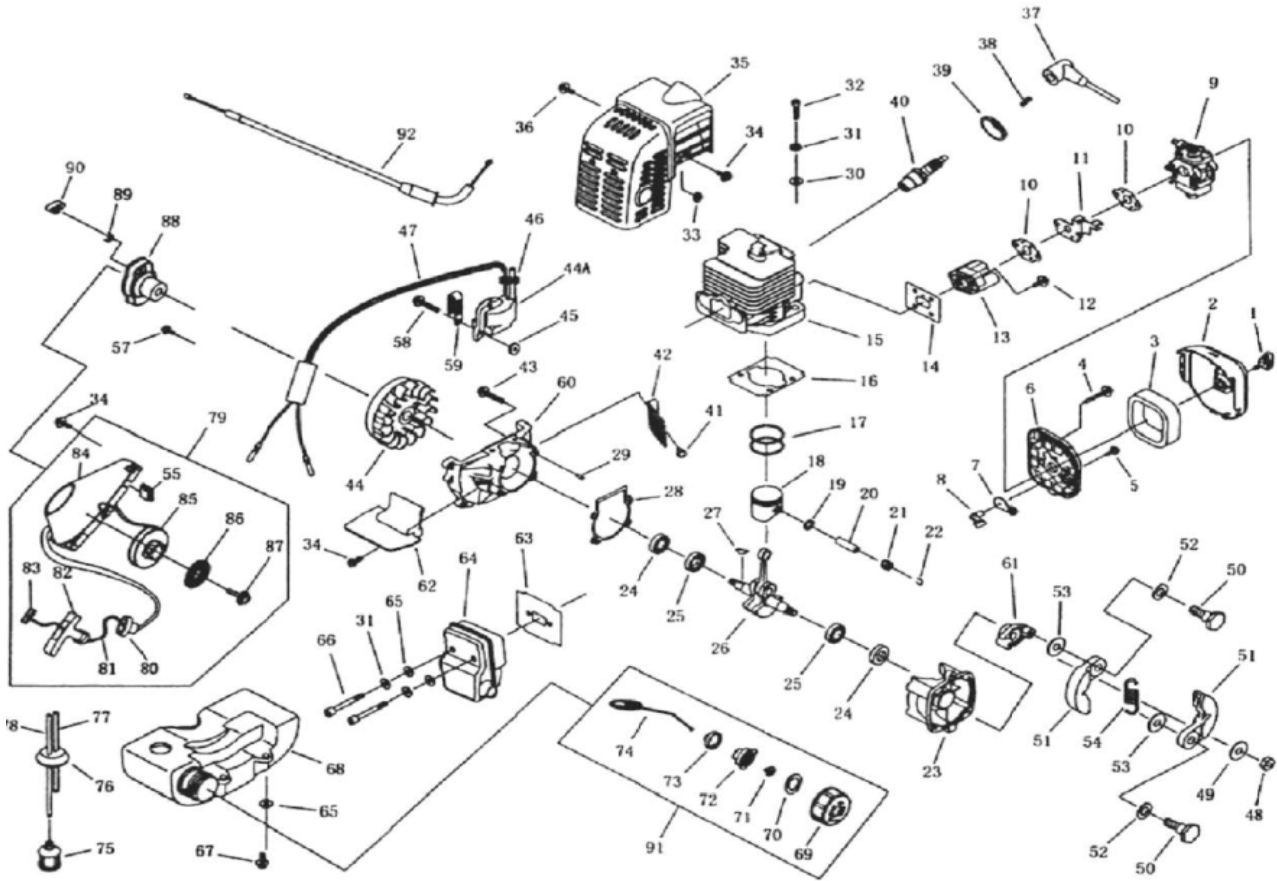

ABG SPL 600B
MOTOR

ABG SPL 600B

MOTOR

Poz.	Název	Obj. č.	Ks	Poz.	Název	Obj. č.	Ks
1	šroub	1E34F.1.2	1	46	svorka	1E34F.5-1	1
2	kryt filtru	1E34F.1-4	1	47	kabel elektrický	1E34F.5.1	1
3	filtr vzduchový	1E34F.1-1	1	48	matice M8x1	GB6171	1
4	šroub M5x55	GB9074.4	2	49	podložka 8	GB97.1	1
5	šroub ST4.2x12	GB845	1	50	šroub spojky	1E34F-12	2
6	deska filtru	1E34F.1.1	1	51	závaží spojky	1E34F.10.1	2
7	páčka sytiče B	1E34F.1-3	1	52	podložka	1E34F-13	2
8	páčka sytiče A	1E34F.1-2	1	53	podložka	1E34F-11	2
9	karburátor	1E34FL.3	1	54	pružina spojky	1E34F.10-1	1
10	těsnění karbur.A	1E34F-1	2	55	podpěra	1E32FL-10	1
11	držák	1E32FL-1	1	57	šroub M5x20	GB9074.4	1
12	šroub M5x20	GB9074.4	2	58	šroub M4x20	GB9074.4	4
13	vymezovač	1E34F.4	1	59	spona	1E40F-3A.9	2
14	těsnění karbur.B	1E34F-2	1	60	skříň kliková B	1E32FL.4-2	1
15	válec	1E34FL-1	1	61	unášeč spojky	1E32FL-3	1
16	těsnění válce	1E34F-9	1	62	vzpěra	1E32FL-8	1
17	kroužek pístní	1E34F.6-5	2	63	těsnění výfuku	1E34F-3	1
18	píst	1E34FL.6-6	1	64	tlumič výfuku	1E32FL.1	1
19	podložka	1E34F.6-1	2	65	podložka 5	GB96	5
20	čep pístní	1E34FL.6-3	1	66	šroub M5x50	GBT70.1	2
21	ložisko jehlové	1E34F.6-4	1	67	šroub M5x16	GB9074.3	3
22	kroužek pojistný	1E34F.6-2	2	68	nádrž palivová	1E32FL.6.1	1
23	skříň kliková A	1E32FL.4-1	1	69	víčko	1E32FL.6.2-1	1
24	gufero	1E36F.2	2	70	těsnění	CG420.1.3.1-2	1
25	ložisko 6001	GBT276	2	71	kroužek	EB-415.4.1.1-1	1
26	hřídel kliková	1E32FL.3.1	1	72	kryt vnitřní	1E32FL.6.2-2	1
27	pero	1E40FP-3Z.3-1	1	73	kroužek	1E32FL.6.2-3	1
28	těsnění karteru	1E34F.7-2	1	74	řetízek	1E32FL.6.2-4	1
29	kolík 3x10	GBT119.2	2	75	filtr paliva	1E34F.9.2-3	1
30	podložka 5	GB848	2	76	průchodka	1E36FF.8.1-1	1
31	podložka 5	GB93	4	77	hadička palivaA	1E34F.9.2-1	1
32	šroub M5x25	GBT70.1	2	78	hadička palivaB	1E34F.9.2-2	1
33	vložka	1E32FL-4	1	79	startér komplet	1E34FL.1	1
34	šroub M4x16	GB9074.4	6	80	průchodka	1E34F.11.1-1	1
35	kryt komplet	1E32FL-2	1	81	šňůra startéru	1E34F.11-3	1
36	šroub ST4.2x18	GB845	1	82	rukojeť start.	1E36F.1-1	1
37	botka kabelová	1E34F.5-2	1	83	záchyt	1E36F.1-5	1
38	pružina	1E40F-3A.8-2	1	84	kryt startéru	1E34FL.11.1	1
39	víčko	1E34F.5-3	1	85	buben startéru	1E34F.11-2	1
40	svíčka zapal.	RCJ6Y	1	86	pružina vratná	1E34F.11-1	1
41	šroub M5x10	GB9074.4	1	87	šroub M5x10	GB9074.6	1
42	kryt	1E32FL-9	1	88	rohatka	1E32FL.2	1
43	šroub M5x30	GB9074.4	4	89	západka	1E34F.8-1	1
44	kolo oběžné	1E32FL.5.1	1	90	pružina západky	1E34F.8-2	1
44A	cívka zapalovací	1E32FL.5.2	1	91	víčko nádrže	1E32FL.6.2	1
45	těsnění	1E32FL-6	1	92	bowden plynu	SLP600B.1.2	1