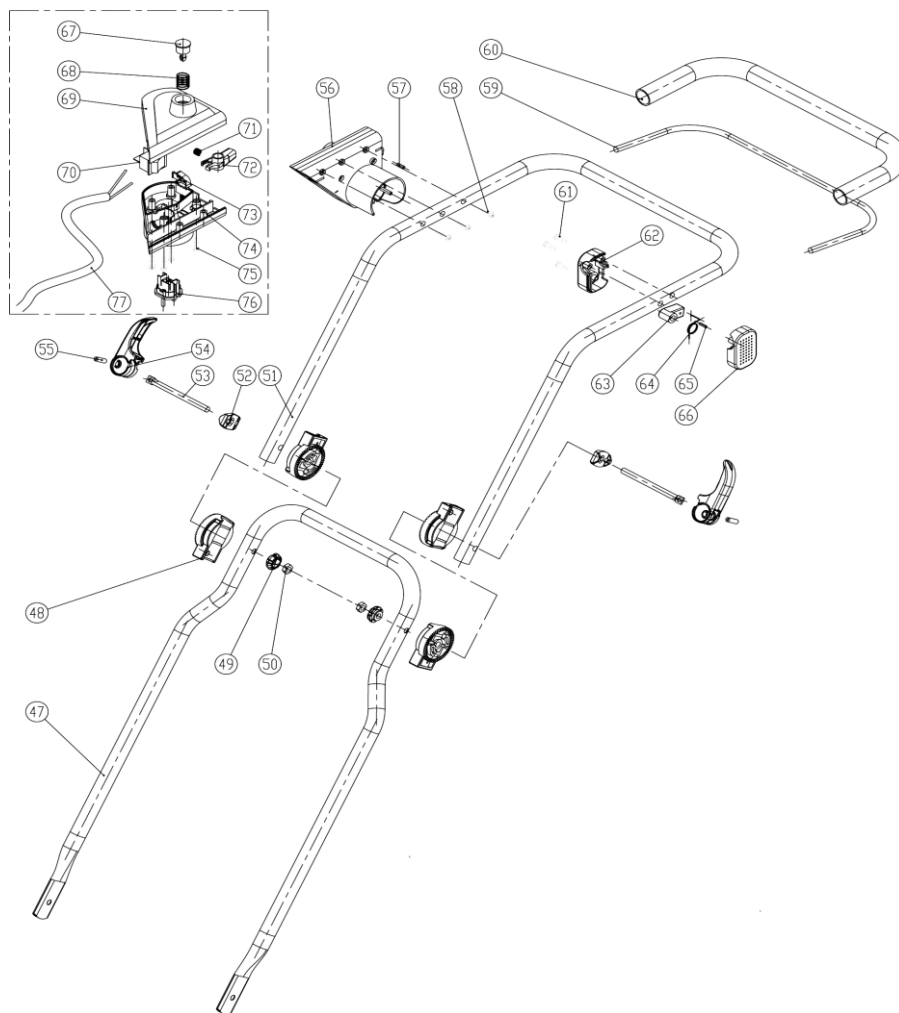

**ABG 220
ŘIDÍTKA**

Poz.	Název	Obj. č.	Ks	Poz.	Název	Obj. č.	Ks
77	Kabel	429701144	1	61	Šroub	401802	3
76	Konektor	429704	1	60	Obal ochrany	428044	1
75	Šroub	429801	4	59	Hrazda vypínače	447210	1
74	Kryt vypínače pravý	449002	1	58	Šroub	402811	3
73	Blok opěrný	449005	1	57	Kolík	431803	1
72	Blok opěrný pravý	449004	1	56	Vypínač v celku	449000	1
71	Pružina	429501	1	55	Kolík	428804	2
70	Vypínač	429703	1	54	Šroub rychlo upínací	428027	2
69	Kryt vypínače levý	449001	1	53	Kolík	447221	2
68	Pružina vypínače	449501	1	52	Podložka nastavení	428028	2
67	Tlačítko vypínače	449003	1	51	Řidítka horní	447208	1
66	Kryt pravý	449007	1	50	Matice nastavení	428813	2
65	Kolík	431802	1	49	Podložka nastavení	428029	2
64	Pružina	431503	1	48	Šroub nastavení	443011	4
63	Blok opěrný levý	431039	1	47	Řidítka spodní	447209	1
62	Kryt levý	449006	1