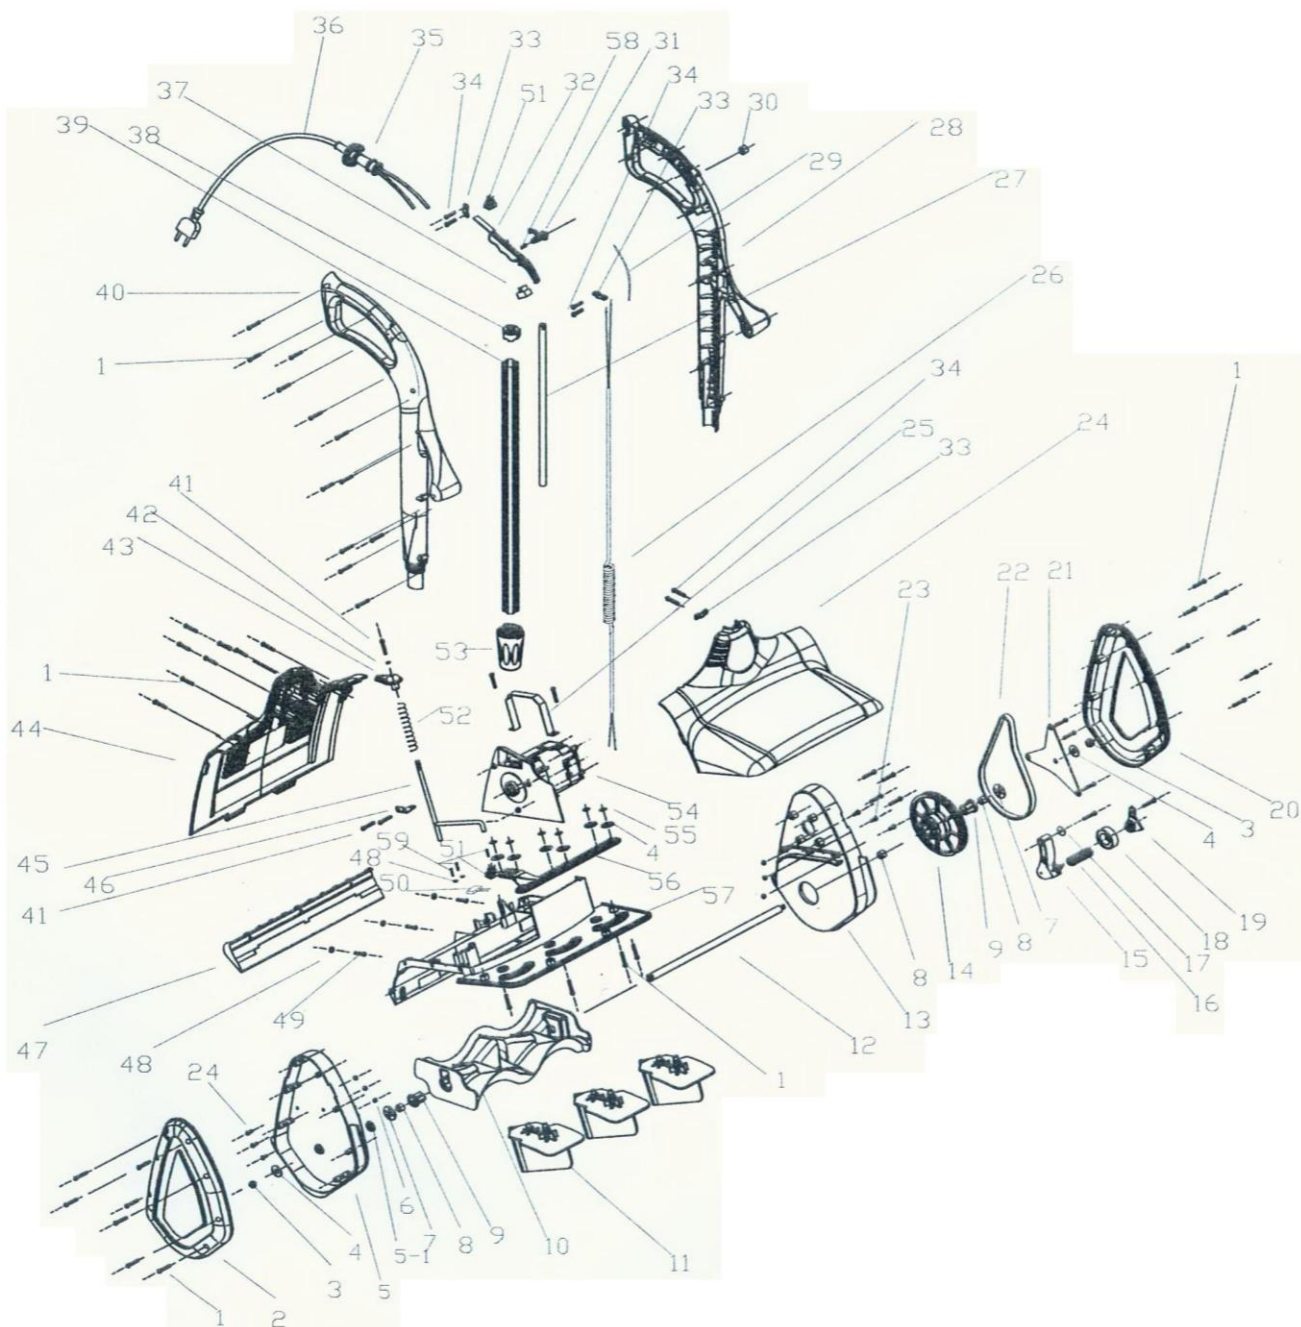

**ABG CITYMASTER
ROZPAD**

ABG CITYMASTER

ROZPAD

Poz.	Název	Obj. č.	Ks	Poz.	Název	Obj. č.	Ks
1	6SDABB04-18	Šroub	50	30	A023-202106	Tlačítko	1
2	A010-500101	Kryt pravý	1	31	A214-500102	Hřídel pojistky	1
3	6NGB-08	Matice	2	32	A023-500101	Spínač	1
4	A019-500102	Podložka	8	33	A029-202104	Izolace kabelu	3
5	A148-500101	Skříň pravá	1	34	6SDABB04-14	Šroub	6
5.1	A148-500102-01	Kroužek	1	35	A006-202101	Ochrana kabelu	1
6	6NGB-05	Matice	6	36	A016-500101	Napájecí kabel	1
7	A019-500101	Podložka	2	37	A007-500101	Konektor	1
8	HK121610	Ložisko	2	38	A057-500101	Zátka	1
9	A091-500101	Pouzdro	3	39	A035-500101	Hřídel trubky	1
10	A113-500101	Rotor	1	40	A056-500101	Rukojeť pravá	1
11	A079-500101	Žebro	3	41	6SQAB04-12	Šroub	3
12	A089-500101	Hřídel	1	42	A019-500105	Podložka	1
13	A148-500102	Skříň levá	1	43	A023-500103	Tlačítko	1
14	A084-500102	Řemenice	1	44	A010-500104	Kryt zadní	1
15	A098-500101	Držák spodní	1	45	A098-500103	Hřídel	1
16	A005-500102	Pružina	1	46	A080-500101	Rozpěrka	1
17	A019-500103	Podložka	1	47	A070-500103	Deska	1
18	6203ZZ	Ložisko	1	48	A019-500104	Podložka	5
19	A098-500102	Držák horní	1	49	6SDABB3.5-19	Šroub	3
20	A010-500102	Kryt levý	1	50	A130-500101	Kondenzátor	1
21	A029-500101	Lamela pevná	1	51	A037-321101	Kabelová spojka	2
22	A092-500101	Řemen	1	52	A005-500103	Pružina	1
23	6SQAB05-14	Šroub	6	53	A111-500101	Objímka	1
24	A010-500103	Kryt přední	1	54	A165-500101	Motor	1
25	A033-500101	Lamela pevná	1	55	A215-500101	Podložka	6
26	A212-500102	Kabel	1	56	A214-500101	Deska	1
27	A099-500101	Trubka	1	57	A053-500101	Základna	1
28	A056-500102	Rukojeť levá	1	58	A005-500101	Pružina	1
29	A212-500101	Lanko kompl.	1	59	6SDABB03-15	Šroub	3