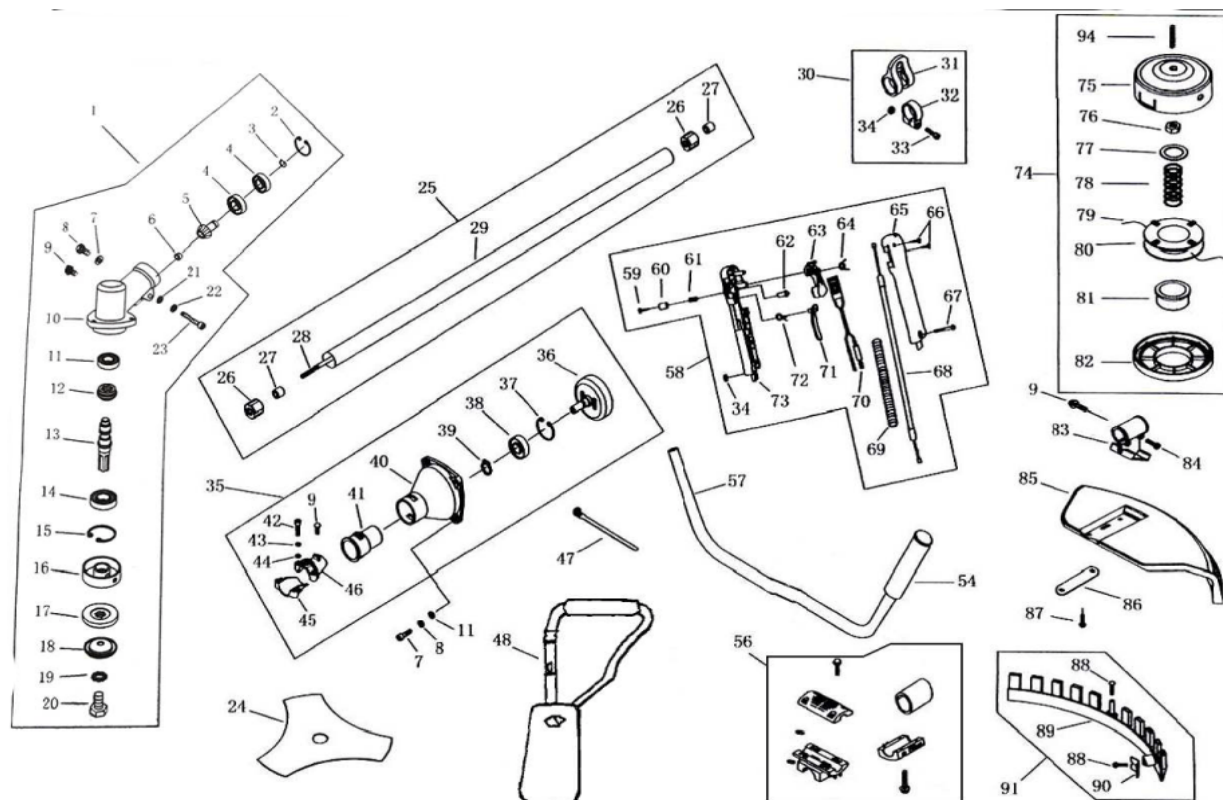

ABG 330
TĚLO

Poz.	Název	Obj. č.	Ks	Poz.	Název	Obj. č.	Ks
95	Motor	1E36F-2A	1	69	trubka	BG-328A-2	1
94	šroub spojovací	CG305F.8-6	1	68	kabel komplet	CG330B-FG-1	1
91	kryt kompletní	CG420.7.1.1	1	67	šroub M5x30	GBT70.1	1
90	nůž	CG420.7.1.1-2A	1	66	šroub 2.9x18	GBT845	2
89	kryt	CG420.7.1.1-1	1	65	skříň pravá	BL750.3-5	1
88	šroub 4.2x16	GBT845	3	64	pružina	BL750.3-1	1
87	šroub M6x16	GBT9074.4	4	63	rukojeť	BL750.3-4	1
86	podložka	CG330B-6	2	62	kolík pojistný	BL750.3-8	1
85	kryt bezpečnostní	CG420.7.1-1	1	61	pružina	BL750.3-7	1
84	šroub M5x30	GBT9074.13	2	60	tlačítko	BL750.3-9	1
83	konzola	BG430.2.6-1	1	59	šroub 2.9x13	GBT846	1
82	víko hlavy	CG305F.8-2	1	58	sestava plynu	CG328B.1	1
81	kryt přítlačný	CG305F.8-7	1	57	tyč řidítek	CGE330C.1-1	1
80	držák struny	CG305F.8-1	1	56	držák komplet	CG-415D-3	1
79	struna nylon	CG62750079	2	54	rukojeť levá	CG330B-CE.3-1	1
78	pružina	CG305F.8-3	1	48	popruh kompl.	CG260.4A	1
77	podložka	CG305F.8-5	1	47	pás svorky	BG415-1	1
76	matice levá	CG305F.8-4	1	46	svorka A	CG305F.14-4	1
75	pouzdro hlavy	CG305F.8.1	1	45	svorka B	CG305F.14-3	1
74	hlava strunová	CG305F.8	1	44	podložka 5	GBT97.1	2
73	skříň levá	BL750.3-6	1	43	podložka 5	GBT93	2
72	pružina	BL750.3-2	1	42	šroub M5x25	GBT70.1	2
71	rukojeť	BL750.3-3	1	41	víko pryžové	CG305F.14-2	1
70	tlačítko STOP	CG260B-EMC.1C	1	40	příruba	CG305F.14-1	1