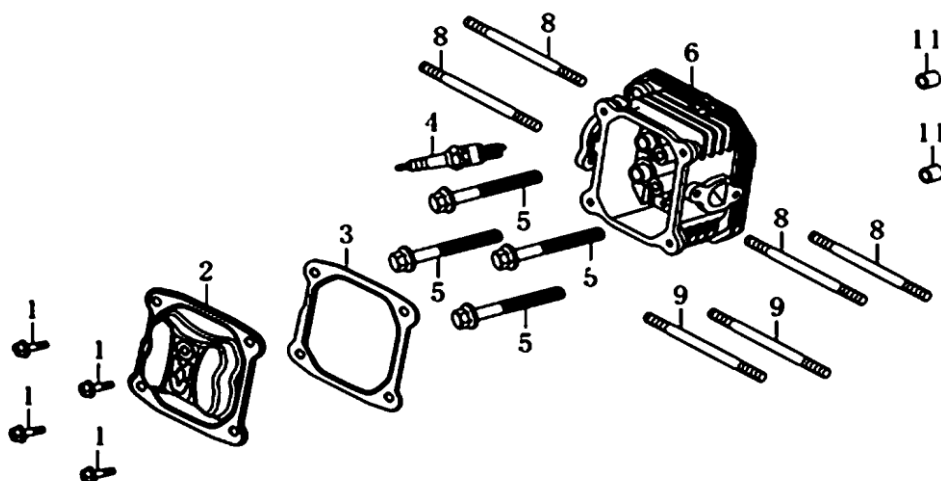

HLAVA VÁLCE

Poz.	Název	Obj. č.	Ks	Poz.	Název	Obj. č.	Ks
11	Vodítko 10x14	380600117-0001	2	5	Šroub M8x50	380140360-0001	4
10	Těsnění hlavy válce	120150088-0001	1	4	Svíčka zapalování	270960025-0001	1
9	Svorník M6x103	380180089-0001	2	3	Těsnění víčka	120250014-0001	1
8	Svorník M6x95	380180101-0001	2	2	Ventilové víčko	120230046-0001	1
6	Hlava válce	120080279-0001	1	1	Šroub víčka ventilů	380140209-0001	4