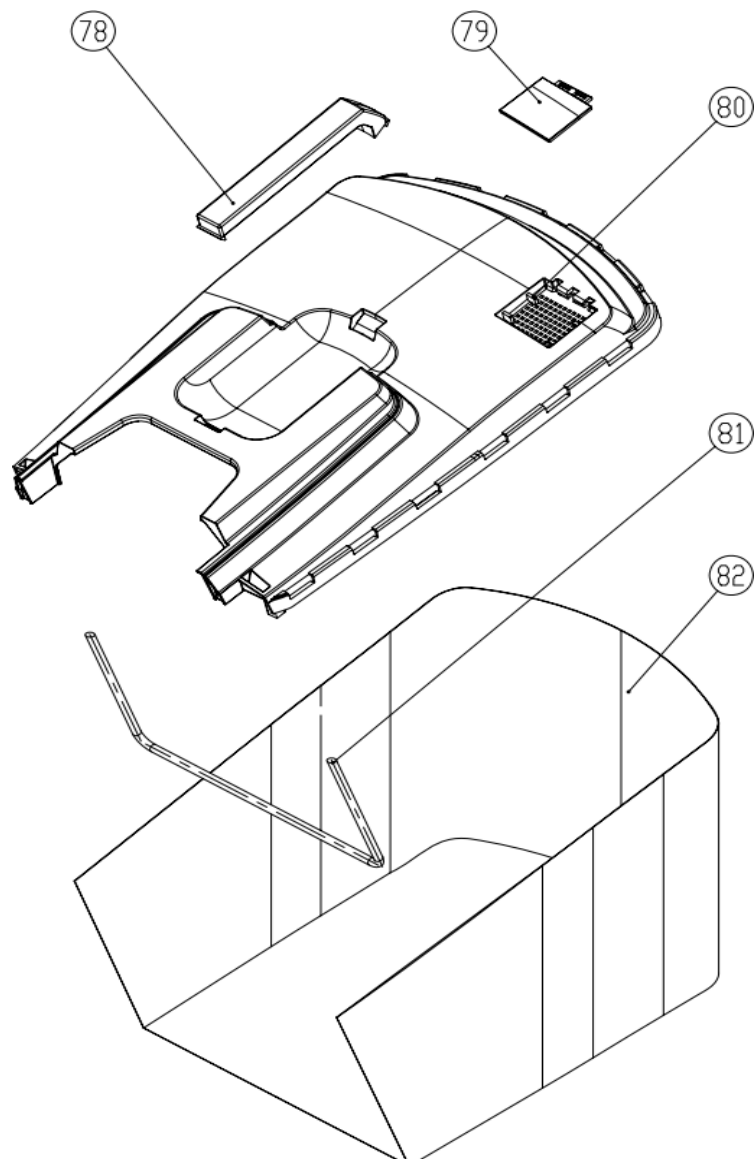

**ABG 220
KOŠ**

Poz.	Název	Obj. č.	Ks	Poz.	Název	Obj. č.	Ks
82	Koš	447902	1	79	Indikátor koše	447016	1
81	Rám	447207	1	78	Držák koše	447007	1
80	Kryt horní	447006	1