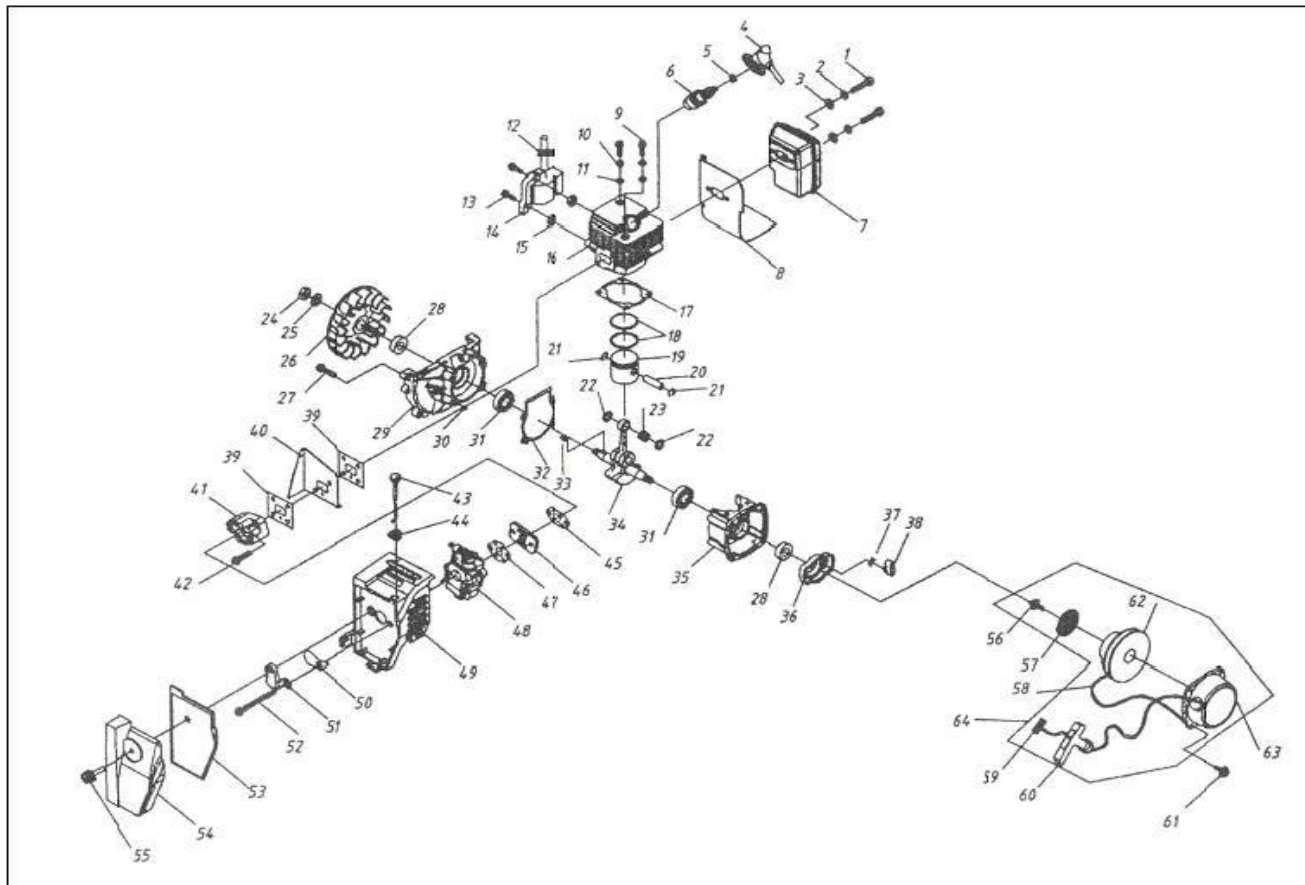

**ABG EBV 260
MOTOR**

ABG EBV 260

MOTOR

Poz.	Název	Obj. č.	Ks	Poz.	Název	Obj. č.	Ks
1	šroub M5x50	GBT70.1	2	33	pero	1E40F-3Z.3-1	1
2	podložka	GBT935	2	34	hřídel kliková	1E34F.6.1	1
3	podložka	GBT965	2	35	skříň kliková A	1E34F.7-3	1
4	botka kabelová	1E34F.5-2	1	36	rohatka	1E34F.8.1	1
5	pružina	1E40F-3A.8-2	1	37	pružina západky	1E34F.8-2	1
6	svíčka zapalovací	RCJ6Y	1	38	západka	1E34F.8-1	1
7	tlumič výfuku	1E34FB.5	1	39	těsnění karb.B	1E34F-2	2
8	těsnění výfuku	1E34FB-4	1	40	izolátor	1E34FB-3	1
9	šroub M5x20	GBT70.1	2	41	vymezovač A	1E34FB.2	1
10	podložka	GBT935	2	42	šroub M5x25	GBT9074.4	2
11	podložka	GBT8485	2	43	úchyt	1E34FB.1	1
12	svorka	1E34F.5-1	1	44	kryt úchytu	1E34FB-8	1
13	šroub M4x20	GBT9074.4	2	45	těsnění	1E34FB-2	1
14	cívka zapalovací	1E34FB.4.1-2	1	46	vymezovač B	1E34FB-1	1
15	těsnění	1E32FL-6	2	47	těsnění karb. A	1E34F-1	1
16	válec	1E34FB-5	1	48	karburátor	1E34F.13	1
17	těsnění válce	1E34F-9	1	49	kryt komplet	1E34FB.6.2	1
18	kroužek pístní	1E34F.6-5	2	50	páka sytiče	1E34FB-6	1
19	píst	1E34F.6-6	1	51	tlumič	1E34FB-7	1
20	čep pístní	1E34F.6-3	1	52	šroub M5x55	GBT9074.4	2
21	kroužek pojistný	1E34F.6-2	2	53	filtr vzduchový	1E34FB.6.1	1
22	pojistka	1E34F.6-1	2	54	kryt filtru	1E34FB.6-1	1
23	ložisko jehlové	1E34F.6-4	1	55	šroub	CG420.1.6.3	1
24	matice M5x1	GBT6171	1	56	šroub M5x10	GBT9074.6	1
25	podložka	GBT97.18	1	57	pružina vratná	1E34F.11-1	1
26	kolo oběžné	1E34FB.4.1-1	1	58	šňůra startéru	1E34F.11-3	1
27	šroub M5x25	GBT9074.4	4	59	záchyt	1E36F.1-5	1
28	gufero	1E36F.2	2	60	rukojeť startéru	1E36F.1-1	1
29	skříň kliková B	1E34F.7-1	1	61	šroub M4x16	GBT9074.4	4
30	kolík B3x10	GBT119	2	62	buben startéru	1E34F.11-2	1
31	ložisko 6001	GBT276	2	63	kryt startéru	1E34F.11G.1	1
32	těsnění karteru	1E34F.7-2	1	64	startér komplet	1E34F.11G	1