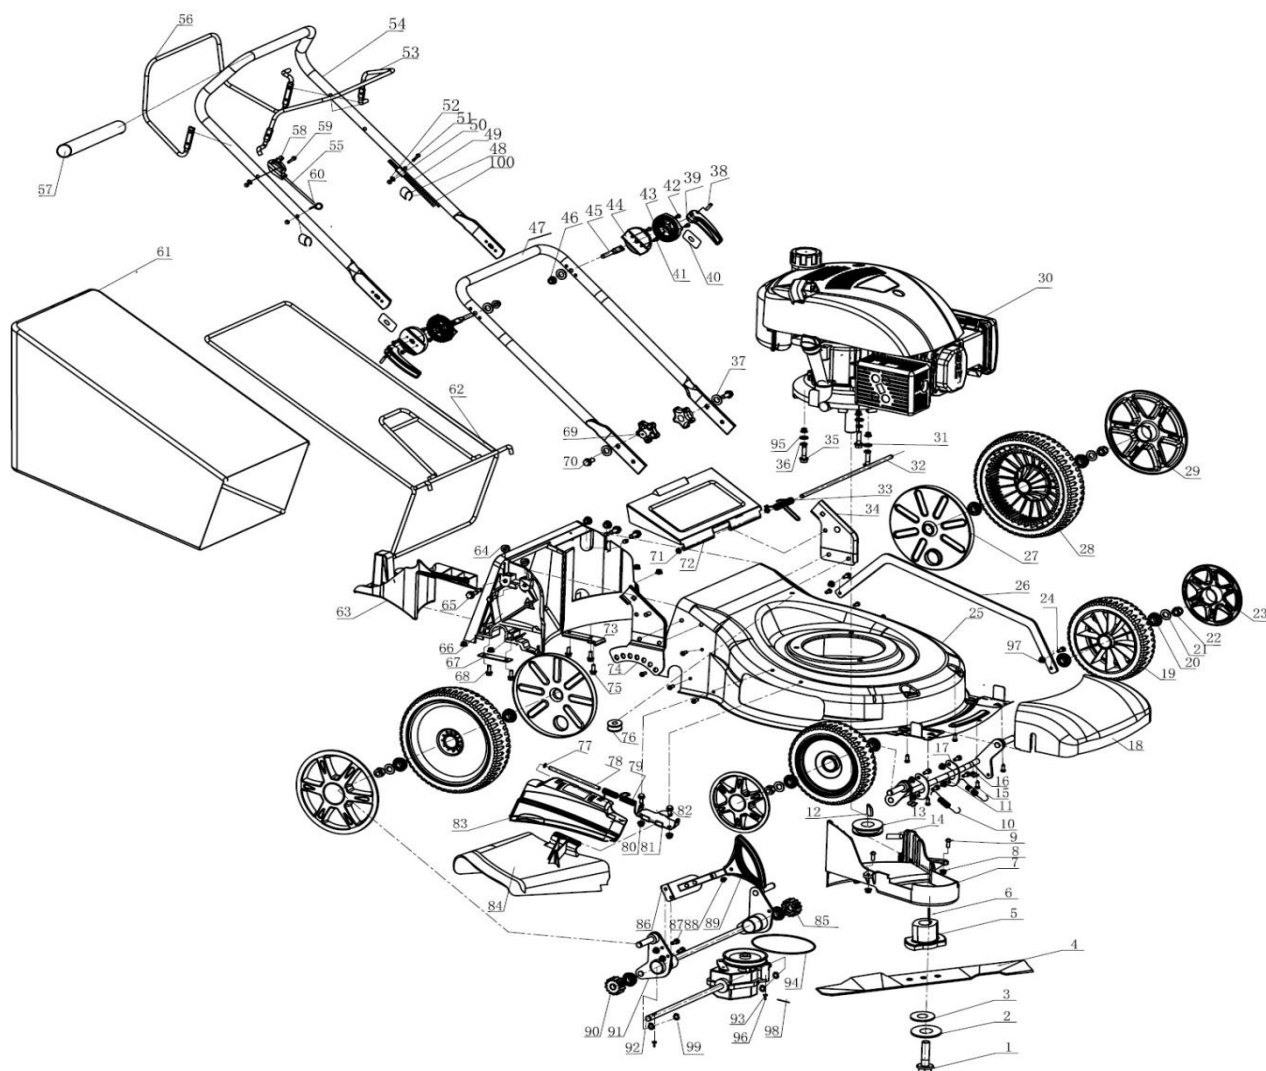

ABG 570
TĚLO-2011

Poz.	Název	Obj. č.	Ks	Poz.	Název	Obj. č.	Ks
1	Šroub nože	JL46Z04-04	1	17	Sloupek nápravy	JL50Z02-18	2
2	Plochá podložka	JL40T03-01	1	18	Přední kryt	JL50Z02-16	1
3	Podložka nože	JL46Z04-07	1	19	Přední kolo	JL50Z02-05	2
4	Nůž	JL50Z04-01	1	20	Kuličkové ložisko	JL46Z02-15	12
5	Unašeč	JL50Z04-03A	1	21	Kroužek	JL50Z02-15	4
6	Pero 4,75x5,5x35	JL46Z04-08	1	22	Matice M10	GB894.1	6
7	Kryt řemenu	JL50Z04-05	1	23	Kryt předního kola	JL50Z02-04	2
8	Matice M6	GB6187-86	8	24	Šroub	JL46Z-C03-04	2
9	Šroub M6x16	GB818-86	2	25	Šasi	JL50Z04-02	1
10	Pružina nastavení	JL50Z03-04	2	26	Táhlo nastavení	JL50Z03-01	1
11	Přední náprava	JL50Z02-10	1	27	Vnitřní kryt kola	JL50Z02-02	2
12	Pero 4x16	GB1099-79	1	28	Zadní kolo	JL50Z02-01	2
13	Hnací řemenice	JL50Z02-06	1	29	Kryt zadního kola	JL50Z02-03	2
14	Šroub M6x7	GB5789-86	1	30	Motor	JL1P65F	1
15	Šroub ST4.8x16	GB845-85	15	31	Šroub M8x65	GB5789-86	1
16	Úchytka	JL50Z02-14	2	32	Osa zadního krytu	JL50Z05-01	1