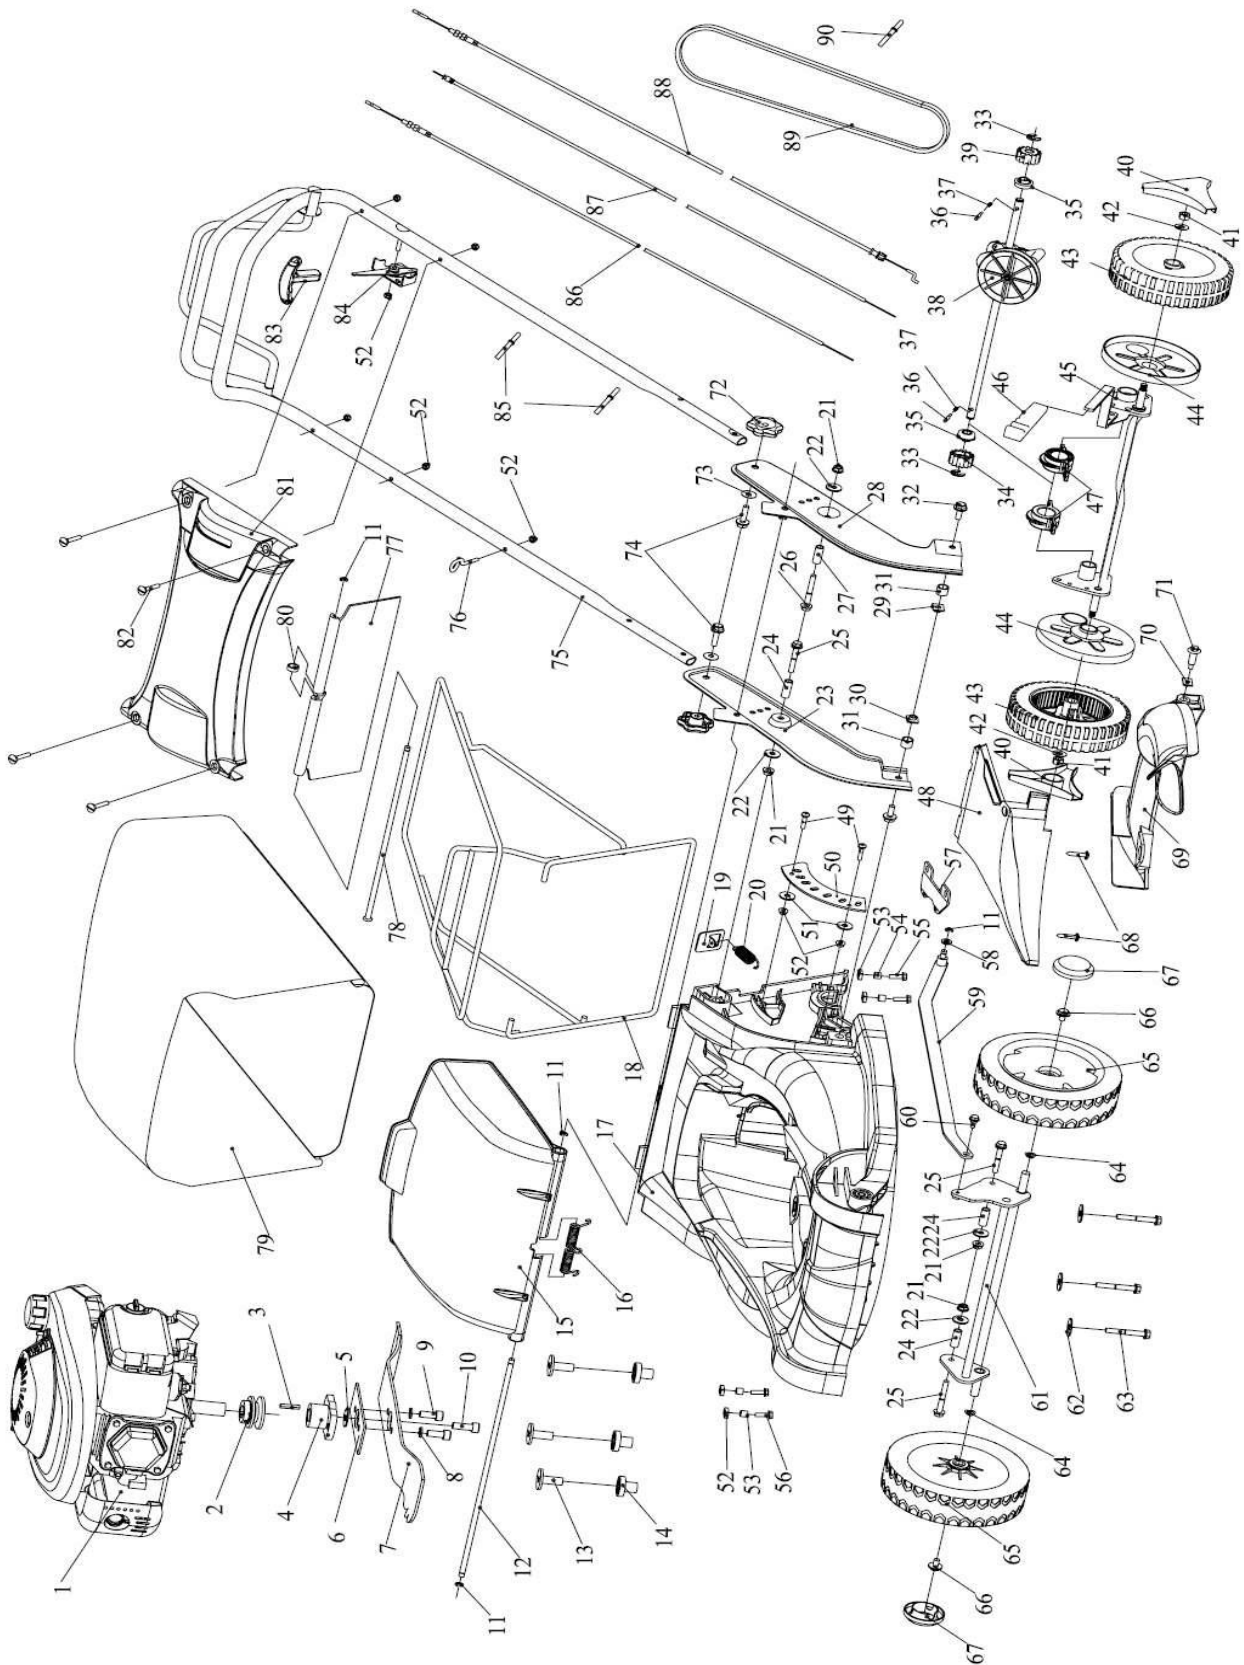

**ABG 580
MOTOR**

Poz.	Název	Obj. č.	Ks	Poz.	Název	Obj. č.	Ks
1	Vzduchový filtr	16100-IB84-0800	1	47	Ložisko 6205	92102-0000006205	1
2	Tesnění filtru	17183-IB84-0000	1	48	Hadicka	12114-IB84-0000	1
3	Karburátor	17100-JC79-0400	1	49	Tesnění 35x22x7	T110502203500700	1
4	Tesnění karburátoru	17182-IB84-0001	1	50	Páka regulátoru	24605-IB84-0001	1
5	Izolátor	17112-IB84-0000	1	51	Kolík	24606-KB01-0000	1
6	Tesnění izolátoru	17107-IB84-0001	1	52	Pojistný kroužek	17020-QB60-0000	1
7	Šroub M6x92	91127-IB84-0300	4	53	Odvzduš. hadicka	12104-IB84-0100	1
8	Šroub M6x14	B057890006001470B	4	54	Kliková skříň	12007-JC79-0100	1
9	Ventilové víčko	11221-IB84-0200	1	55	Ventil	14231-IB84-0000	1
10	Tesnění víčka	90229-IB84-0100	1	56	Síto	14209-IB84-0100	1
11	Zapalovací svíčka	81300-KB01-0200	1	57	Šroub M6x14	B057890006001470B	2
12	Šroub M8x50	B057890008005070B	4	58	Těsnění	90266-IB84-0100	1
13	Hlava válcu kompl.	1122B-IB84-0100	1	59	Víčko	14207-IB84-0001	1
14	Tesnění hlavy válcu	9022B-JC79-0100	1	60	Šroub M6X14	B0578900061001470B	2
15	Spojovací kolík	91521-10001600000	2	61	Panel ovládání	T0777-JC79-000	1
16	Tesnění tlumice	18007-IB84-0100	1	62	Ojnice kompl.	1324Q-IB84-0100	1
17	Tlumic kompl.	18000-IB84-0300	1	63	Objímka	14314-IB84-0100	2
18	Kryt tlumice	18040-IB84-0400	1	64	Zapalovací cívka	81200-IB84-0400	1
19	Matice M6	B061770106000060B	2	65	Setrvacník	82150-IB84-0000	1
20	Pístní kroužky	1310A-JC79-0000	1	66	Šroub	B061770114000060B	1
21	Píst	13101-JC79-0000	1	67	Palivová hadicka	T2999706300125290	1
22	Pístní cep	13101-JC79-0000	1	68	Filtr paliva	61160-IB84-0100	1
23	Pojistný kroužek	13105-IB84-0000	2	69	Svorník	91113-IB84-0100	2
24	Matice	15403-KB01-0000	2	70	Svorník	91113-IB84-0000	1
25	Matice vahadla	15414-KB01-0000	2	71	Kryt 1P65FU	21530-JC79-0200	1
26	Merka	14301-IB84-0000	1	72	Pouzdro	14314-IB84-0100	3
27	Vahadlo	15401-KB01-0000	2	73	Ruční startér	21500-IB84-0000	1
28	Šroub cepu	15415-KB01-0000	2	74	Spodní držák	61144-JC79-0000	1
29	Vodítko tycek	15406-IB84-0100	1	75	Palivová nádrž	61100-JC79-0100	1
30	Tycka	15321-IB84-0000	2	76	Kolík	61147-JC79-0000	1
31	Zdvíhátko ventilu	15002-KB01-0000	2	77	Pryžové pouzdro	61148-JC79-0000	1
32	Miska ventilu	15711-IB84-0000	2	78	Podložka 9x36	61142-JC79-0000	1
33	Pružina ventilu	15703-KB01-0000	2	79	Spojovací šroub	16121-IB84-0000	1
34	Výfukový ventil	1572B-IB84-0000	1	80	Víčko nádrže	61120-IB84-0200	1
35	Sací ventil	15701-IB84-0000	1	81	Matice M6	B061770106000060B	3
36	Vacka kompl.	15100-IB84-0400	1	82	Prítlačná desticka	24651-IB84-0000	1
37	Podložka	91306-92541034X0E	1	83	Spojovací kolík	91521-09001400000	1
38	Kliková hřídel	13230-IB84-1500	1	84	Spojovací kolík	91521-07001400000	1
39	Krátké táhlo	24604-IB84-0200	1	85	Šroub M6x28	B057890006002870B	7
40	Panel ovládání	24610-IB84-0000	1	86	Zátka oleje	91103-KB01-0000	1
41	Vratná pružina	24603-IB84-0000	1	87	Podložka zátky	91302-91001516000	1
42	Páka regulátoru 2	4607-IB83-0000	1	88	Kryt klikové skříne	12301-IB84-0000	1
43	Matice, 6 mm	B061770106000060B	1	89	Gufero 38x25x7	T1103025003800700	1
44	Pružina	24602-IB84-0000	1	90	Sestava	24620-IB84-0000	1
45	Táhlo kompl.	13220-IB84-0000	1	91	Šroub M6x14	B057890006001670B	2
46	Podpera	19114-IB84-0000	1				

ABG 580
TĚLO