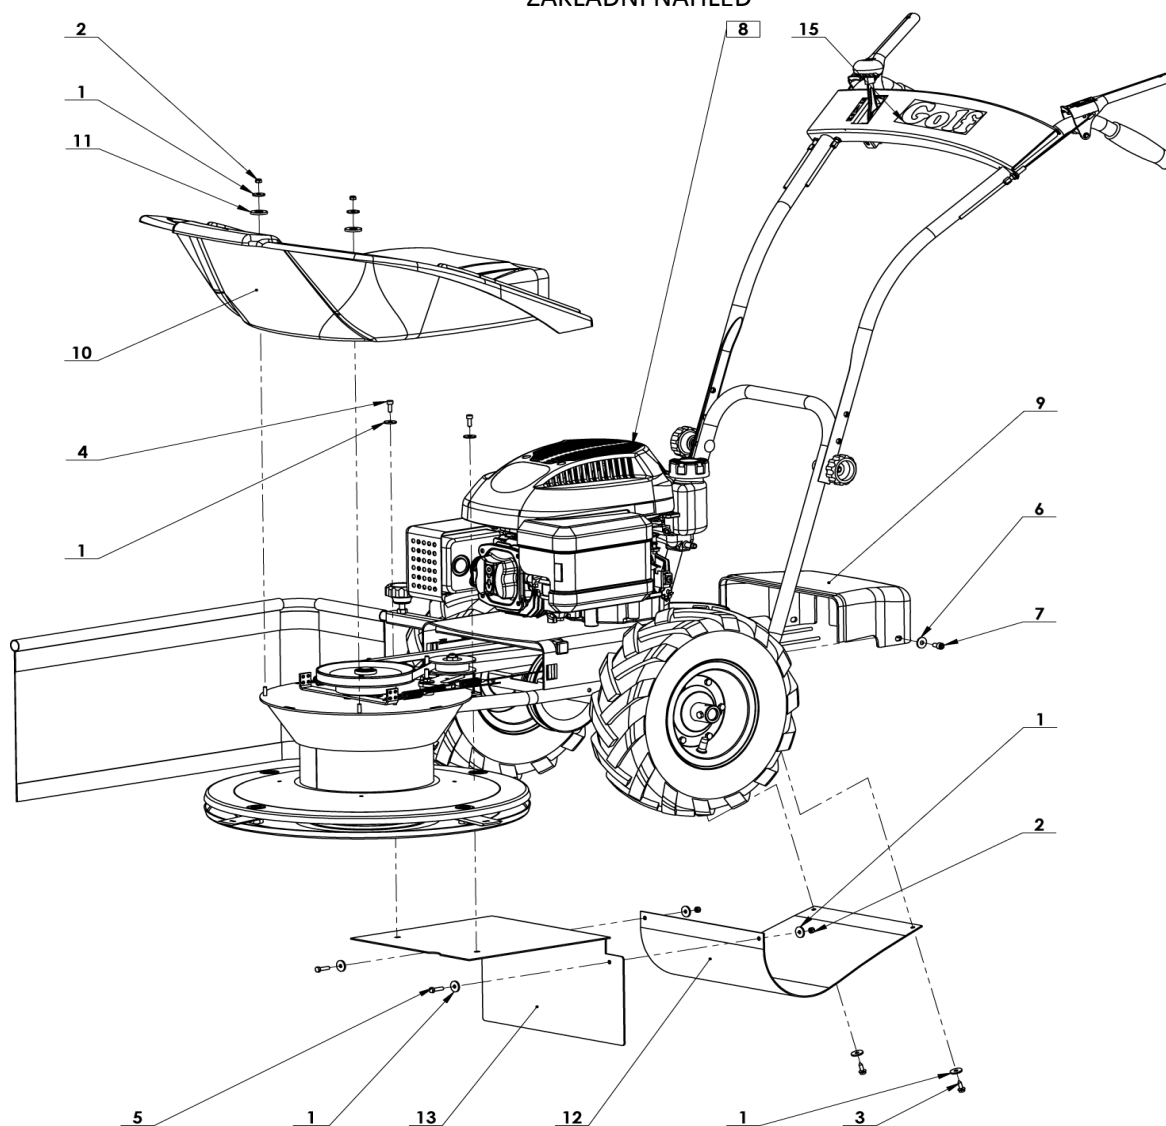

ABG GOLF
TĚLO
ZÁKLADNÍ NÁHLED

Poz.	Název	Obj. č.	Ks	Poz.	Název	Obj. č.	Ks
15	Samolepka Golf	3001400091	1	7	Šroub M6x12	195524	2
14	Štítek výrobní	3001400086	1	6	Podložka 6,6	195530	2
13	Kryt rámu spodní	3001400010	1	5	Šroub M5x20	51309503117	2
12	Kryt převodovky	3001400012	1	4	Šroub M5x14	182516	2
11	Pryžová podložka	189105	2	3	Šroub ST4	184605	2
10	Kryt disku DS-521L	2001400090	1	2	Matice M5	105518	6
9	Kryt převodovky	2001400088	1	1	Podložka 5,5	189589	10
8	DS-521L základ	2001400084	1