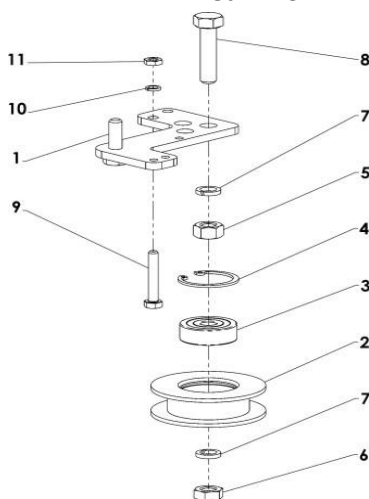

KLADKA POJEZDU

Poz.	Název	Obj. č.	Ks	Poz.	Název	Obj. č.	Ks
1	Rameno napínáku	2293330030	1	7	Podložka 10	106530	2
2	Kladka Adela	189586	1	8	Šroub M10x40	51309203656	1
3	Ložisko 6300-2RS	189585	1	9	Šroub M6x35	184587	1
4	Pojistný kroužek	126503	1	10	Podložka 6	6510920	1
5	Matice M10	106529	1	11	Matice M6	105520	1
6	Matice M10	111503	1