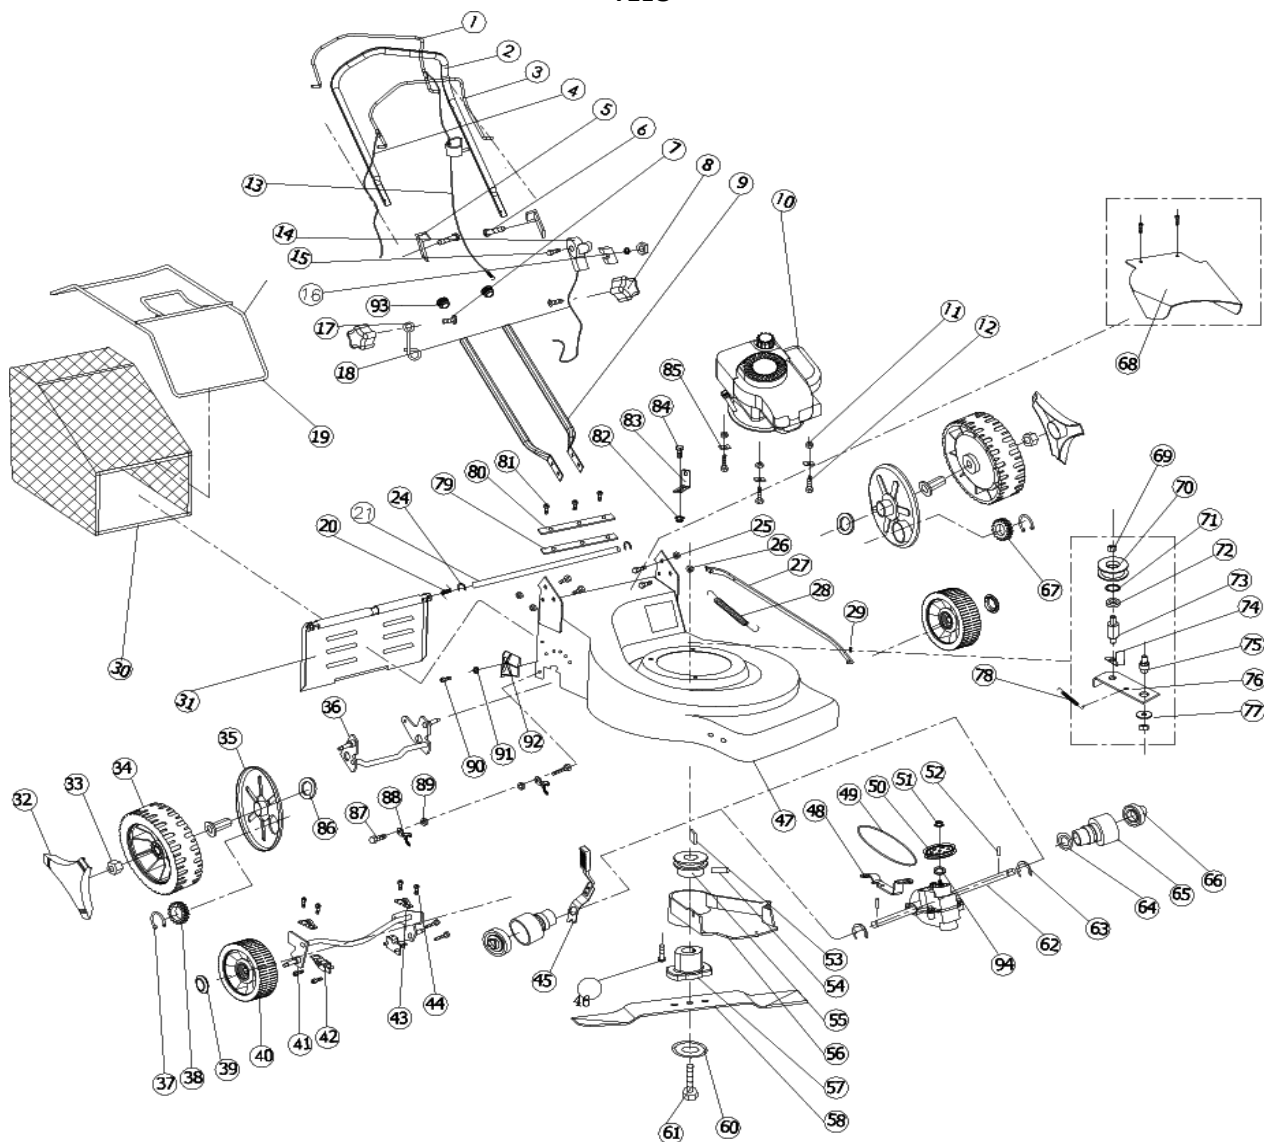

**ABG 480
MOTOR**

Poz.	Název	Obj. č.	Ks	Poz.	Název	Obj. č.	Ks
116	Kroužek 25x3,1	Gb3452.1-92	1	70	Vzduchový filtr	Q08.08-1f2	1
115	Hrdlo olejové	Q08.00-2	1	69	Vzduchový filtr	Q08.08-02f2	1
111	Ojnice	Q08.03-6	1	68	Vzduchový filtr	Q08.08-03f2	1
110	Olejová měrka	Q08.00-1a	1	67	Zapalovací svíčka	Q08.11-03	1
109	Pístní čep	Q08.03-5	1	65	Cívka zapalování	Q08.11-01	1
108	Pojistný kroužek	Q08.03-4	2	63	Ložisko	GB276	4
107	Píst	Q08.03-1P	1	62	Gufero	Gb9877.1-88	1
106	Pístní kroužky	Q08.03-02	3	60	Držák	Q08.07-05f2	1
105	Pístní kroužek	Q08.03-3	1	57	Vypínač motoru	Q08.11-04	1
104	Pístní kroužek	Q08.03-2	1	54	Ruční startér	Q08.12-04f4	1
102	Pružina regulátoru	Q08.07-5	1	51	Matice M6	Gb6177-86	1
101	Táhlo regulátoru	Q08.07-1	1	50	Sedlo cívky	Q08.12-2a	1
99	Těsnění	Q08.00-02	1	49	Ventilátor	Q08.10-1	1
98	Karburátor	Q08.00-00	1	48	Setrvačnick	Q08.10-01b	1
97	Těsnění	Q08.00-19	1	45	Ventil	Q08.01-2	1
96	Těsnění	Q08.00-4	1	44	Těsnění	Q08.01-3	1
95	Těsnění karburátoru	Q08.00-5	1	43	Sítka odvodušnění	Q08.01-4	1
94	Blok motoru	Q08.01-04	1	40	Páka regulátoru	Q08.07-18a	1
93	Těsnění hlavy válce	Q08.00-8	1	39	Víčko nádrže	Q08.13-01	1
92	Vodítka 10x16	Q08.00-11	2	35	Palivová nádrž	Q08.13-4	1
91	Výfukový ventil	Q08.05-2	1	32	Palivová hadička	Q08.03-1	1
90	Sací ventil	Q08.05-1	1	29	Závlačka	Q06.07-7	1
89	Hlava válce	Q08.02-01	1	26	Páka regulátoru	Q08.07-3	1
87	Zdvihátko ventilu	Q08.05-03	2	19	Kryt	Q08.07-31	1
85	Pružina ventilu	Q08.05-4	2	16	Pero	Gb1099-79	1
84	Miska	Q08.05-5	2	15	Šroub Ojnice	Q08.03-8	2
82	Vahadlo ventilu	Q08.05-6	2	14	Oko ojnice	Q08.03-7	1
81	Matice	Q08.05-8	2	13	Kliková hřídel	Q08.04-2	1
80	Matice	Q08.05-21	2	12	Ložisko	Q08.04-1	1
79	Těsnění víčka	Q08.02-2	1	11	Palec	Q08.05-3	2
78	Ventilové víčko	Q08.02-1	1	10	Vačková hřídel	Q08.05-01	1
74	Kryt tlumiče výfuku	Q08.09-1f2	1	9	Těsnění víka	Q08.01-1	1
73	Tlumič výfuku	Q08.09-01	1	6	Držení regulátoru	Q08.00-12	1
72	Těsnění	Q08.00-7	1	3	Gufero	Gn9877.7-88	1

ABG 480
TĚLO